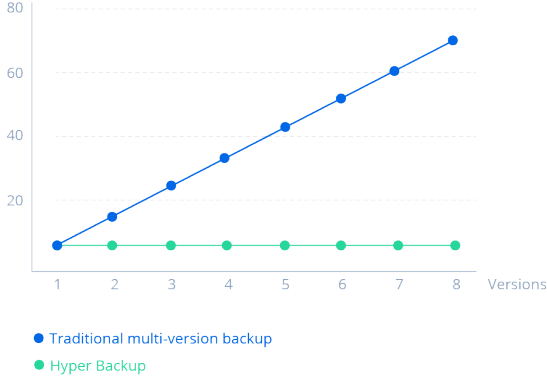

Storage Usage (GB)

Depolama optimizasyonu ile güvenli veri yedekleme

Synology **Hyper Backup**, blok düzeyinde artımlı yedeklemeyi destekler. Bu hizmet, çok sürümlü yedekleme için gereken depolama alanını büyük ölçüde azaltırken verilerinizin ihtiyaç duyabileceği kadar çok kurtarma noktası tutar.

Kolay Yedekleme Çözümleri

Synology **Hyper Backup** blok seviyesinde artımlı yedekleme ve sürümler arası tekilleştirme ile çok sürümlü yedekleme sunar. Depolama kullanımını optimize eder ve verilerin yerel paylaşımlı klasörler, harici sabit sürücüler, ağ paylaşımlı klasörler, rsync sunucuları ve genel bulut hizmetleri gibi birden çok hedefe yedeklenmesini sağlar.

Synology Drive Client, önemli dosyaları korumak için Windows, Mac ve Linux bilgisayarlarınızı yedekler. Time Machine® özelliğiyle de uyumlu olan DS120j, Mac® cihazınızı Synology NAS'a kolaylıkla yedeklemenizi sağlar.

Her Zaman ve Her Yerde Kullanılabilir

Synology, multimedya kitaplığınızdan her zaman, her yerde faydalanmanız için mobil uygulamalar sunar. iOS ve Android™ platformlarında mevcut olan **DS photo**, **DS audio**, **DS video** ve **DS file** Synology NAS'ınıza **Photo Station**, **Audio Station**, **Video Station** ve **File Station** yoluyla erişmenizi sağlar. **QuickConnect** güvenli ve özelleştirilebilir bir adres aracılığıyla Synology NAS'ınıza bağlanmanızı sağlayarak Windows, Mac ve Linux bilgisayar ve mobil cihazlardaki medyaya ve çalışma dosyalarına anında erişmenize olanak tanır.