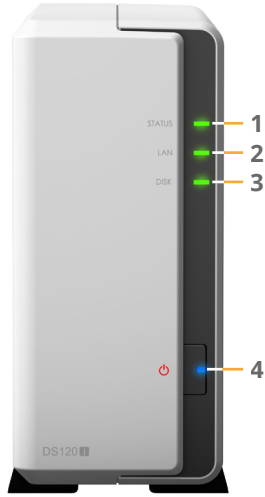

Donanıma Genel Bakış

Ön

Arka