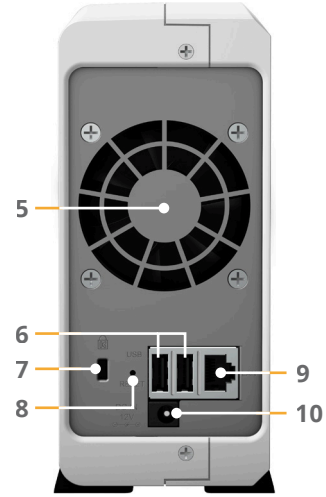

## Donanıma Genel Bakış

Ön

Arka

1	Durum göstergesi	2	LAN göstergesi	3	Sürücü durum göstergesi	4	Güç düğmesi ve göstergesi
5	Fan	6	USB 2.0 bağlantı noktası	7	Kensington Güvenlik Yuvası	8	Reset (Sıfırlama) düğmesi
9	1 GbE RJ-45 bağlantı noktası	10	Güç bağlantı noktası				