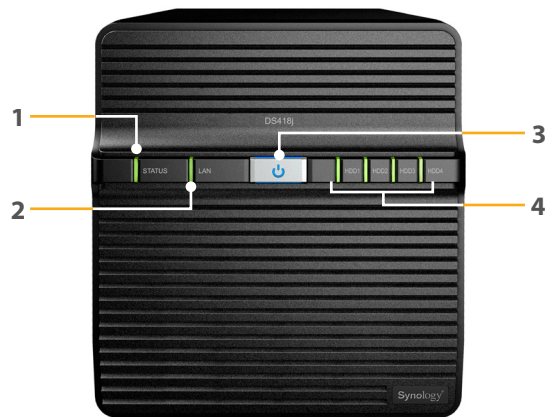

Diseño moderno, silencioso y energéticamente eficiente

Synology DS418j presenta un diseño de gran eficiencia energética. En comparación con un PC de similares características, Synology DS418j tiene un consumo energético relativamente bajo, 21,22 vatios, durante el acceso y 8,97 vatios cuando se activa la hibernación del disco duro. La función de encendido/apagado programado reduce aún más el consumo de energía y el coste operativo.

Solución eficaz de copia de seguridad y sincronización

Synology DS418j puede funcionar como un destino de copia de seguridad centralizado que permite realizar copias de seguridad de archivos de varios dispositivos a través de Cloud Station Backup.

Descripción del hardware

Parte frontal

Parte trasera

| | | | | | | | |
|---|---------------------|----|------------------------|---|-----------------------------------|---|-------------------------------|
| 1 | Indicador de estado | 2 | Indicador LAN | 3 | Botón e indicador de alimentación | 4 | Indicador de estado del disco |
| 5 | Puerto RJ-45 1GbE | 6 | Puerto de alimentación | 7 | Ranura de seguridad Kensington | 8 | Ventilador |
| 9 | Puerto USB 3.0 | 10 | Botón RESET | | | | |