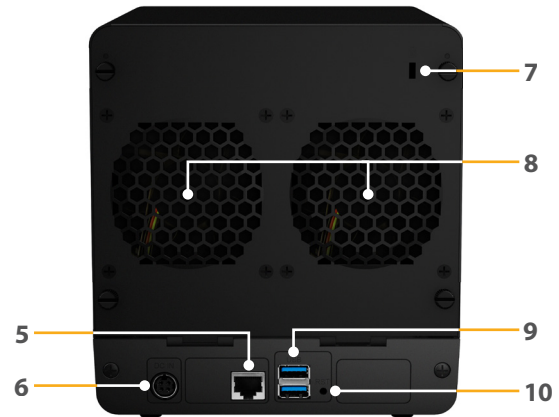

Complemento ideal para su propia nube

Synology DS418j es una potente solución de almacenamiento conectado en red con 4 receptáculos de nivel básico, con un **procesador de doble núcleo de 1,4 GHz y 64 bits**, y **1 GB de RAM**, que ofrece un rendimiento de lectura secuencial superior a **112 MB/s** y un rendimiento de escritura de más de **108 MB/s**, así como transmisión de datos secuencial cifrada superior a **112 MB/s de lectura** y **87 MB/s de escritura**¹. La fantástica combinación del **hardware de 64 bits** y **DiskStation Manager (DSM)** permite a DS418j aprovechar los HDD de gran capacidad para una gestión flexible del volumen de almacenamiento, así como un uso compartido de archivos y una copia de seguridad de los datos eficaces.

Solución eficaz de copia de seguridad y sincronización

Synology DS418j puede funcionar como un destino de copia de seguridad centralizado que permite realizar copias de seguridad de archivos de varios dispositivos a través de Cloud Station Backup.

Descripción del hardware

Parte frontal

Parte trasera

| | | | | | | | |
|---|---------------------|----|------------------------|---|-----------------------------------|---|-------------------------------|
| 1 | Indicador de estado | 2 | Indicador LAN | 3 | Botón e indicador de alimentación | 4 | Indicador de estado del disco |
| 5 | Puerto RJ-45 1GbE | 6 | Puerto de alimentación | 7 | Ranura de seguridad Kensington | 8 | Ventilador |
| 9 | Puerto USB 3.0 | 10 | Botón RESET | | | | |