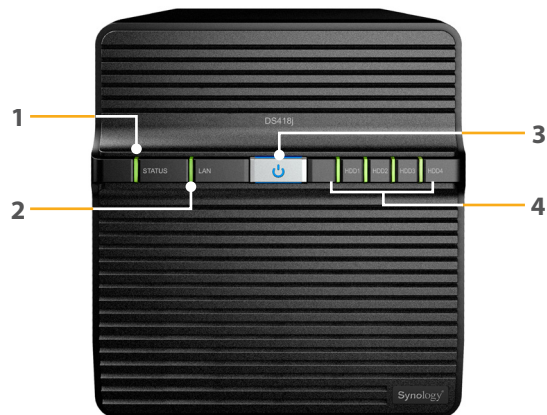

Visão geral do hardware

Frontal