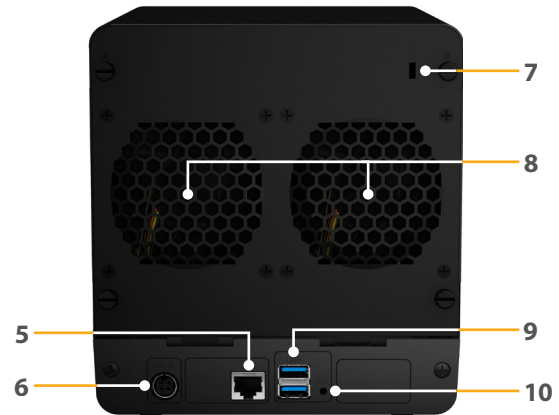

Companheiro ideal para sua nuvem

O Synology DS418j é uma poderosa solução de armazenamento conectada à rede de 4 compartimentos de nível básico equipada com um **processador dual-core de 1,4 GHz de 64 bits** e **1GB RAM**, fornecendo transferência de leitura sequencial superior a **112 MB/s** e taxa de gravação de mais de **108 MB/s**, e transmissão de dados criptografados sequencial superior a **112 MB/s de leitura** e **87 MB/s de gravação**¹. A excelente combinação entre o **hardware de 64 bits** e **um DiskStation Manager (DSM)** permite ao DS418j se beneficiar dos HDD de grande capacidade para o gerenciamento de volume de armazenamento flexível, bem como do eficiente compartilhamento de arquivos e backup de dados.

Destaques

- Poderoso NAS de 4 compartimentos de entrada para uso doméstico e pessoal
- Processador de 1,4 GHz dual-core de 64 bits
- Memória DDR4 de 1 GB, o dobro de tamanho do seu predecessor
- Mais de 112 MB/s de capacidade de leitura sequencial e 108 MB/s de capacidade de gravação sequencial¹
- Mais de 112 MB/s de capacidade de leitura sequencial criptografada e 87 MB/s de capacidade de gravação sequencial criptografada¹
- Capacidade bruta de volume único superior a 40 TB
- Aceita até 16 câmeras IP
- Indicadores de LED dianteiros com brilho ajustável

Solução eficiente de backup e sincronização

O Synology DS418j pode servir como um destino de backup centralizado, permitindo que você faça o backup de arquivos de vários dispositivos pelo Cloud Station Backup

Visão geral do hardware

Frontal

Traseira

| | | | | | | | |
|---|----------------------|----|----------------------|---|------------------------------|---|--------------------------------|
| 1 | Indicador de status | 2 | Indicador de LAN | 3 | Botão e indicador de energia | 4 | Indicador de status da unidade |
| 5 | Porta RJ-45 de 1 GbE | 6 | Porta de alimentação | 7 | Slot de segurança Kensington | 8 | Ventoinha |
| 9 | Porta USB 3.0 | 10 | Botão Reset | | | | |