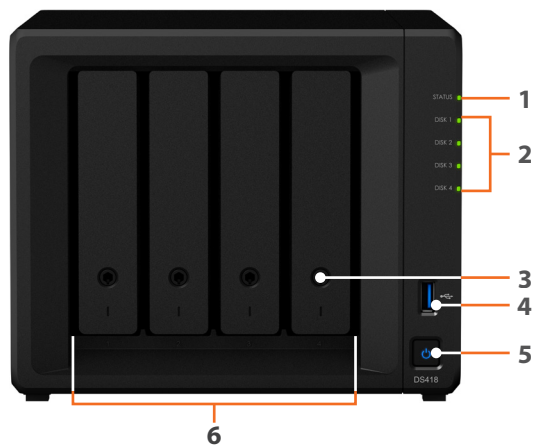

Sincronização de ficheiros na plataforma

A Synology DS418 pode servir como destino de cópias de segurança centralizado, permitindo sincronizar ficheiros de vários dispositivos através do Cloud Station Suite.

Disponibilidade total

Aceda à sua DiskStation em qualquer local, utilizando as aplicações móveis da Synology.

Visão geral de hardware

Parte frontal

Parte posterior

1	Indicador de estado	2	Indicador de estado da unidade	3	Bloqueio do tabuleiro de unidade	4	Porta USB 3.0
5	Botão e indicador de alimentação	6	Tabuleiro de unidade	7	Porta de 1 GbE RJ-45	8	Botão Reset
9	Porta USB 3.0	10	Porta de alimentação	11	Ventoinha	12	Ranhura de segurança Kensington