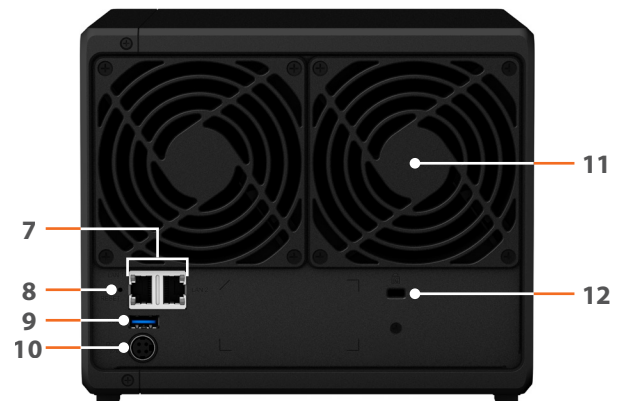

Disponibilidade total

Aceda à sua DiskStation em qualquer local, utilizando as aplicações móveis da Synology.

Visão geral de hardware

Parte frontal

Parte posterior

1	Indicador de estado	2	Indicador de estado da unidade	3	Bloqueio do tabuleiro de unidade	4	Porta USB 3.0
5	Botão e indicador de alimentação	6	Tabuleiro de unidade	7	Porta de 1 GbE RJ-45	8	Botão Reset
9	Porta USB 3.0	10	Porta de alimentação	11	Ventoinha	12	Ranhura de segurança Kensington