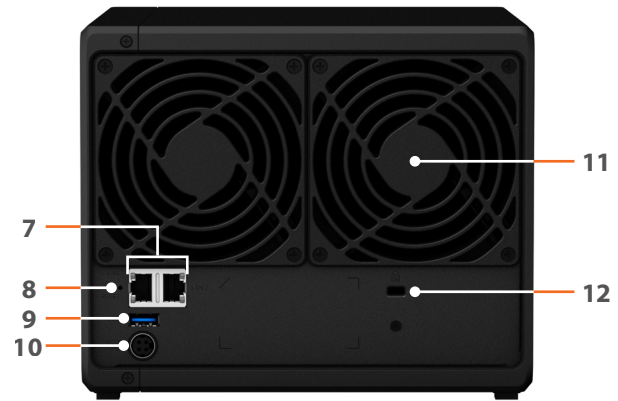

Disponibilidade a qualquer momento

Acesse seu DiskStation em qualquer lugar usando os aplicativos móveis da Synology.

Visão geral do hardware

Frontal

Traseira

1	Indicador de status	2	Indicador de status do disco	3	Trava da bandeja de unidade	4	Porta USB 3.0
5	Botão e indicador de energia	6	Bandeja de discos	7	Porta RJ-45 de 1 GbE	8	Botão Reset
9	Porta USB 3.0	10	Porta de alimentação	11	Ventoinha	12	Slot de segurança Kensington