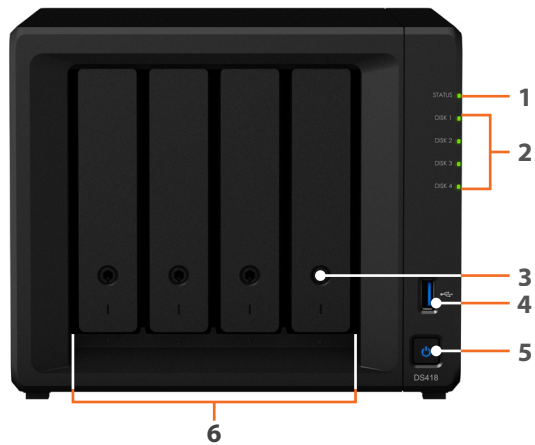

Sincronização de arquivos entre plataformas

O Synology DS418 pode servir como um destino do backup centralizado, permitindo que você sincronize arquivos de vários dispositivos pelo Cloud Station Suite.

Disponibilidade a qualquer momento

Acesse seu DiskStation em qualquer lugar usando os aplicativos móveis da Synology.

Visão geral do hardware

Frontal

Traseira

1	Indicador de status	2	Indicador de status do disco	3	Trava da bandeja de unidade	4	Porta USB 3.0
5	Botão e indicador de energia	6	Bandeja de discos	7	Porta RJ-45 de 1 GbE	8	Botão Reset
9	Porta USB 3.0	10	Porta de alimentação	11	Ventoinha	12	Slot de segurança Kensington