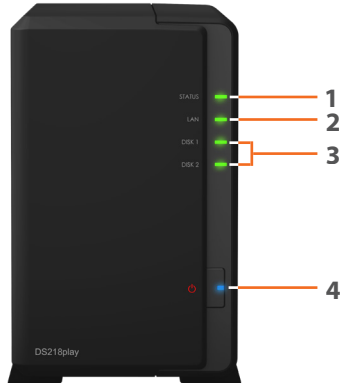

Descripción del hardware

Parte frontal