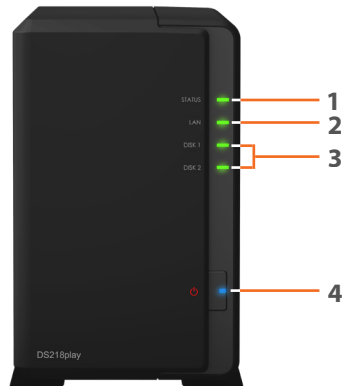

Destaques

- NAS de 2 compartimentos com uma ótima solução de multimédia para utilizadores domésticos
- Transcodificação de vídeo 4K em tempo real com suporte do codec de 10 bits H.265²
- Até 112 MB/s e 112 MB/s de desempenho sequencial de leitura e escrita, respetivamente.¹
- Desempenho de leitura sequencial encriptada superior a 112 MB/s e desempenho de escrita sequencial encriptada superior a 112 MB/s¹
- Com um processador quad-core de 1,4 GHz e 64 bits com 1 GB de DDR4 RAM
- Suporta um único volume com uma capacidade bruta de mais de 20 TB
- Suporta até 15 câmaras IP

Biblioteca multimédia 4K Ultra HD

Transcodificação de vídeo H.265 4K em tempo real proporciona reprodução de vídeo de alta qualidade e sem problemas em vários dispositivos.

A Synology DS218play pode servir como destino de cópias de segurança centralizado, permitindo realizar cópias de segurança de ficheiros de vários dispositivos através do Cloud Station Backup.

Visão geral do hardware

Parte frontal

Parte posterior

1	Indicador de estado	2	Indicador LAN	3	Indicador de estado da unidade	4	Botão e indicador de alimentação
5	Ventoinha	6	Porta USB 3.0	7	Botão de reposição	8	Porta de alimentação
9	Porta RJ-45 de 1 GbE	10	Ranhura de segurança Kensington				