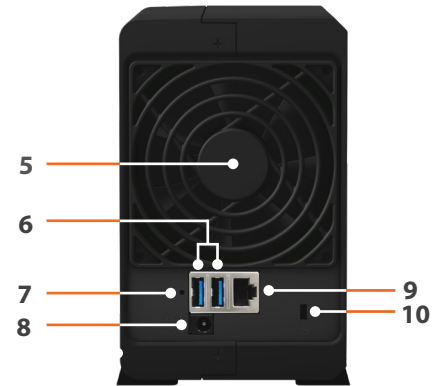

Visão geral do hardware

Parte frontal

Parte posterior

1	Indicador de estado	2	Indicador LAN	3	Indicador de estado da unidade	4	Botão e indicador de alimentação
5	Ventoinha	6	Porta USB 3.0	7	Botão de reposição	8	Porta de alimentação
9	Porta RJ-45 de 1 GbE	10	Ranhura de segurança Kensington				