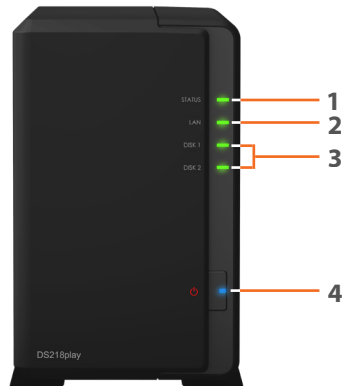

### Biblioteca de multimídia Ultra HD 4K

A transcodificação de vídeo H.265 4K em tempo real permite fácil reprodução de vídeo de alta qualidade entre vários dispositivos.

O Synology DS218play pode servir como um destino do backup centralizado, permitindo que você faça o backup de arquivos de vários dispositivos pelo Cloud Station Backup.

## Visão geral do hardware

Frontal

Traseira

1	Indicador de status	2	Indicador de LAN	3	Indicador de status da unidade	4	Botão e indicador de energia
5	Ventoinha	6	Porta USB 3.0	7	Botão Reset	8	Porta de alimentação
9	Porta RJ-45 de 1 GbE	10	Slot de segurança Kensington				