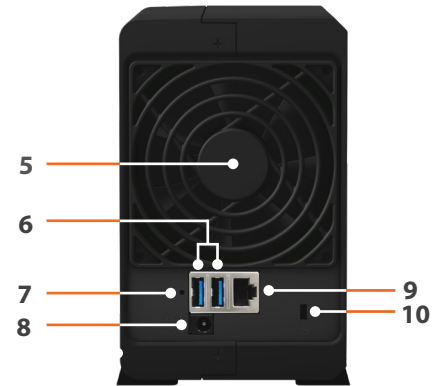

## Visão geral do hardware

Frontal

Traseira

1	Indicador de status	2	Indicador de LAN	3	Indicador de status da unidade	4	Botão e indicador de energia
5	Ventoinha	6	Porta USB 3.0	7	Botão Reset	8	Porta de alimentação
9	Porta RJ-45 de 1 GbE	10	Slot de segurança Kensington				