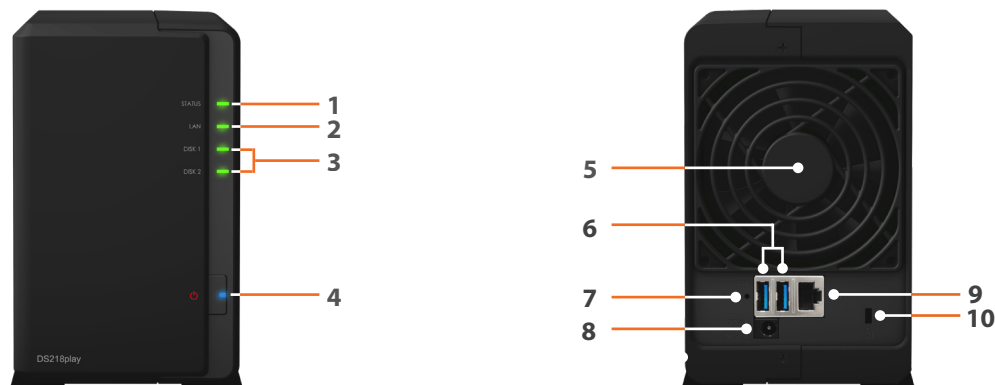

Hardware-overzicht

Voorzijde

Achterzijde

1	Statusindicatielampje	2	LAN-ledlampje	3	Schijfstatusindicatielampje	4	Aan/uit-knop en indicator
5	Ventilator	6	USB 3.0-poort	7	Reset-knop	8	Voedingspoort
9	1GbE RJ-45-poort	10	Kensington veiligheidsslot				