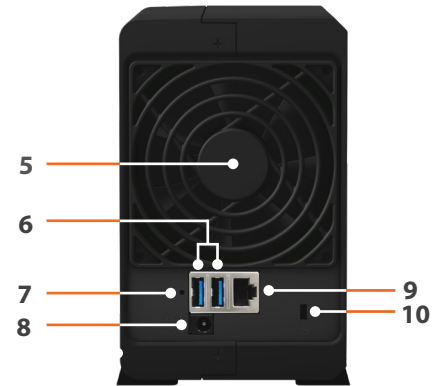

Aperçu du matériel

Face avant

Face arrière

| | | | | | | | |
|---|-----------------|----|------------------------------|---|-------------------------|---|---------------------------------|
| 1 | Témoin d'état | 2 | Témoin LAN | 3 | Témoin d'état du disque | 4 | Bouton d'alimentation et témoin |
| 5 | Ventilateur | 6 | Port USB 3.0 | 7 | Bouton Reset | 8 | Port d'alimentation |
| 9 | Port 1GbE RJ-45 | 10 | Fente de sécurité Kensington | | | | |