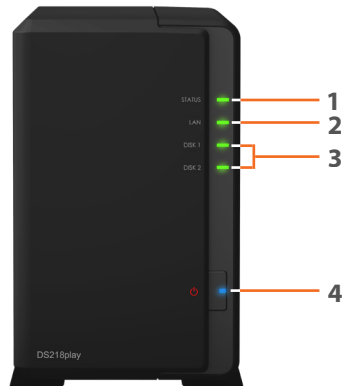

Points forts

- NAS à 2 baies avec solution multimédia optimale pour les utilisateurs domestiques
- Transcodage vidéo 4K à la volée avec prise en charge du codec 10 bits H.265²
- Jusqu'à respectivement 112 Mo/s et 112 Mo/s en débit de lecture et d'écriture séquentielle.¹
- Débit en lecture séquentielle chiffrée supérieur à 112 Mo/s et débit d'écriture séquentielle chiffrée supérieur à 112 Mo/s¹
- Animé par un processeur 64 bit 1,4 GHz à quatre cœurs avec une RAM de 1 Go de DDR4
- Prend en charge un volume unique d'une capacité brute supérieure à 20 To
- Prend en charge jusqu'à 15 caméras IP

Bibliothèque multimédia 4K Ultra HD

Le transcodage vidéo H.265 4K en temps réel permet une lecture de vidéo de haute qualité et sans souci sur divers périphériques.

Le Synology DS218play peut servir de destination centralisée de sauvegarde et vous permettre de sauvegarder des fichiers sur plusieurs périphériques via Cloud Station Backup.

Aperçu du matériel

Face avant

Face arrière

| | | | | | | | |
|---|-----------------|----|------------------------------|---|-------------------------|---|---------------------------------|
| 1 | Témoin d'état | 2 | Témoin LAN | 3 | Témoin d'état du disque | 4 | Bouton d'alimentation et témoin |
| 5 | Ventilateur | 6 | Port USB 3.0 | 7 | Bouton Reset | 8 | Port d'alimentation |
| 9 | Port 1GbE RJ-45 | 10 | Fente de sécurité Kensington | | | | |