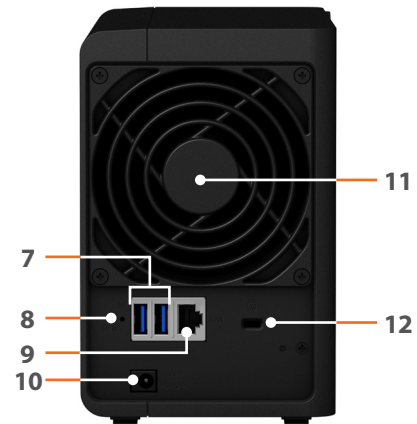

Disponibilidade total

Aceda à DiskStation em qualquer local, utilizando as aplicações móveis da Synology.

Visão geral de hardware

Parte frontal

Parte posterior

1	Indicador de estado	2	Indicador LAN	3	Indicador de estado da unidade	4	Porta USB 2.0
5	Botão do USB Copy	6	Botão e indicador de alimentação	7	Porta USB 3.0	8	Botão de reposição
9	Porta RJ-45 de 1 GbE	10	Porta de alimentação	11	Ventoinha	12	Ranhura de segurança Kensington