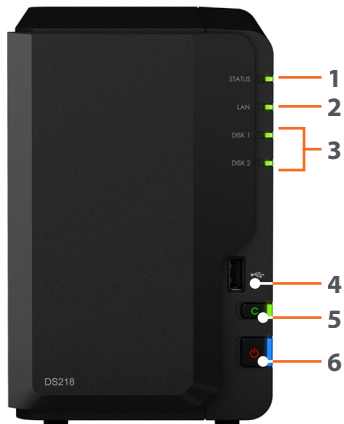

Destaques

- NAS de 2 compartimentos versátil para pequenos escritórios e utilizadores particulares
- Processador quad-core de 64 bits com produção sequencial com mais de 112 MB/s de leitura e 112 MB/s de escrita¹
- 2 GB de memória DDR4, o quádruplo do tamanho da sua antecessora
- Transcodificação de vídeo 4K de 10 bits H.265 em tempo real²
- Com o DiskStation Manager (DSM) da Synology

Sincronização de ficheiros na plataforma

A Synology DS218 pode servir como destino de cópias de segurança centralizado, permitindo sincronizar ficheiros de vários dispositivos através do Cloud Station Suite.

Disponibilidade total

Aceda à DiskStation em qualquer local, utilizando as aplicações móveis da Synology.

Visão geral de hardware

Parte frontal

Parte posterior

1	Indicador de estado	2	Indicador LAN	3	Indicador de estado da unidade	4	Porta USB 2.0
5	Botão do USB Copy	6	Botão e indicador de alimentação	7	Porta USB 3.0	8	Botão de reposição
9	Porta RJ-45 de 1 GbE	10	Porta de alimentação	11	Ventoinha	12	Ranhura de segurança Kensington