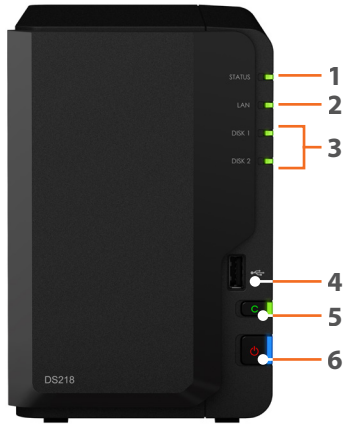

## 하드웨어 개요

전면

후면

1	상태 표시등	2	LAN 표시등	3	드라이브 상태 표시등	4	USB 2.0 포트
5	USB 복사 버튼	6	전원 버튼 및 표시등	7	USB 3.0 포트	8	재설정 버튼
9	1GbE RJ-45 포트	10	전원 포트	11	팬	12	Kensington 보안 슬롯