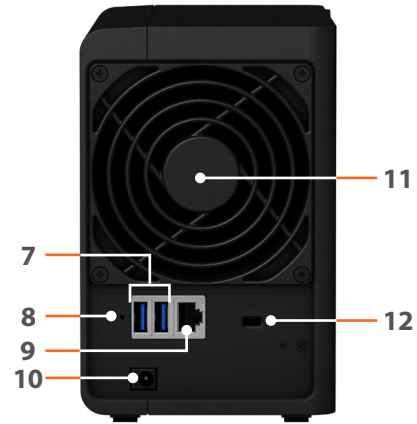

## 하드웨어 개요

전면

후면

1	상태 표시등	2	LAN 표시등	3	드라이브 상태 표시등	4	USB 2.0 포트
5	USB 복사 버튼	6	전원 버튼 및 표시등	7	USB 3.0 포트	8	재설정 버튼
9	1GbE RJ-45 포트	10	전원 포트	11	팬	12	Kensington 보안 슬롯