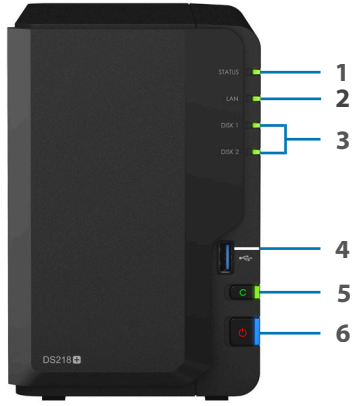

Donanıma Genel Bakış

Ön

Arka

1	Durum göstergesi	2	LAN göstergesi	3	Sürücü durum göstergesi	4	USB 3.0 bağlantı noktası
5	USB copy düğmesi	6	Güç düğmesi ve göstergesi	7	Fan	8	USB 3.0 bağlantı noktası
9	Sıfırlama düğmesi	10	eSATA bağlantı noktası	11	Güç bağlantı noktası	12	1 GbE RJ-45 bağlantı noktası
13	Kensington Güvenlik Yuvası						