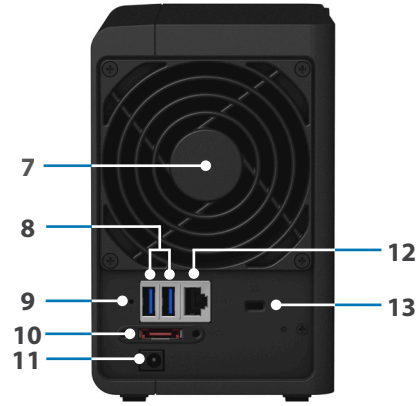

Donanıma Genel Bakış

Ön

Arka

1	Durum göstergesi	2	LAN göstergesi	3	Sürücü durum göstergesi	4	USB 3.0 bağlantı noktası
5	USB copy düğmesi	6	Güç düğmesi ve göstergesi	7	Fan	8	USB 3.0 bağlantı noktası
9	Sıfırlama düğmesi	10	eSATA bağlantı noktası	11	Güç bağlantı noktası	12	1 GbE RJ-45 bağlantı noktası
13	Kensington Güvenlik Yuvası						