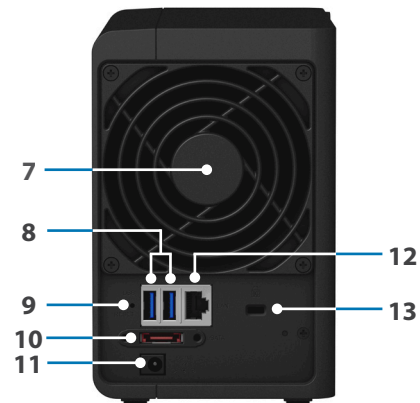

## Visão geral do hardware

Frontal

Traseira

1	Indicador de status	2	Indicador de LAN	3	Indicador de status da unidade	4	Porta USB 3.0
5	Botão USB Copy	6	Botão e indicador de energia	7	Ventoinha	8	Porta USB 3.0
9	Botão Reset	10	Porta eSATA	11	Porta de alimentação	12	Porta RJ-45 de 1 GbE
13	Slot de segurança Kensington						