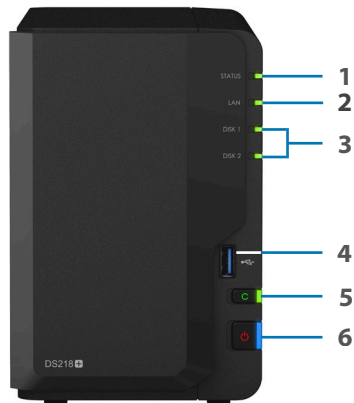

O DS218+ vem com **três portas USB 3.0**. O design do compartimento de unidades com hot-swap permite fácil instalação e manutenção em HDDs de 3,5 polegadas sem ferramentas adicionais.

## Visão geral do hardware

Frontal

Traseira

1	Indicador de status	2	Indicador de LAN	3	Indicador de status da unidade	4	Porta USB 3.0
5	Botão USB Copy	6	Botão e indicador de energia	7	Ventoinha	8	Porta USB 3.0
9	Botão Reset	10	Porta eSATA	11	Porta de alimentação	12	Porta RJ-45 de 1 GbE
13	Slot de segurança Kensington						