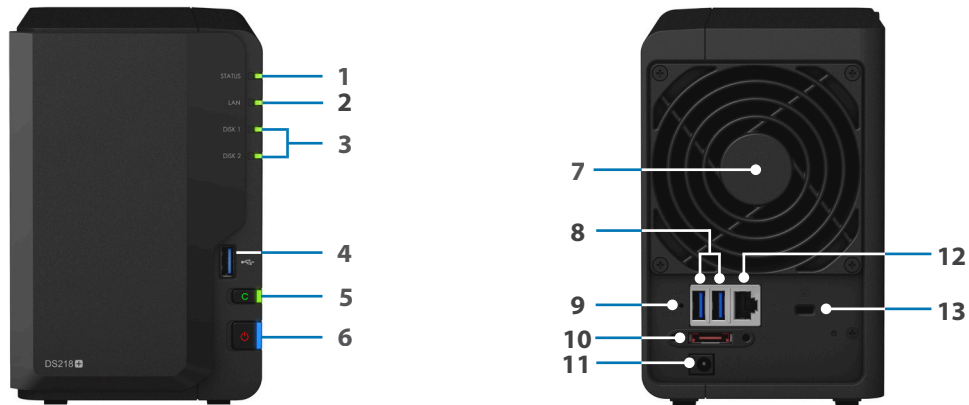

Panoramica hardware

Anteriore

Posteriore

1	Indicatore di stato	2	Indicatore LAN	3	Indicatore stato disco	4	Porta USB 3,0
5	Pulsante USB copy	6	Pulsante e spia di alimentazione	7	Ventola	8	Porta USB 3,0
9	Pulsante di reset	10	Porta eSATA	11	Porta di alimentazione	12	Porta 1GbE RJ-45
13	Slot di sicurezza Kensington						

Specifiche tecniche

Hardware

CPU	Intel Celeron J3355 dual-core 2,0 GHz, turbo fino a 2,5 GHz
Motore di crittografia hardware	Si (AES-NI)
Motore di transcodifica hardware	Codec supportato: H.264 (AVC), H.265 (HEVC), MPEG-2 e VC-1; risoluzione massima: 4K (4096 x 2160); frequenza fotogrammi massima per secondo (FPS): 30
Memoria	DDR3L 2 GB (espandibile fino a 6 GB)
Tipo di unità compatibile	2 x SSD/HDD SATA da 3,5" o 2,5" (dischi rigidi non inclusi)
Porta esterna	• 3 x porte USB 3.0 • 1 x porte eSATA
Dimensioni (AxLxP)	165 x 108 x 232,2 mm
Peso	1,3 kg
LAN	Gigabit (RJ-45) x 1
Wake on LAN/WAN	Si
Accensione/Spengimento programmato	Si
Ventola di sistema	92 x 92 x 25 mm
Tensione CA in ingresso	da 100V a 240V CA
Frequenza di alimentazione	50/60 Hz, monofase
Temperatura operativa	Da 5°C a 40°C (da 40°F a 104°F)
Temperatura di conservazione	Da -20°C a 60°C (da -5°F a 140°F)
Umidità relativa	dal 5% al 95%
Altezza massima di utilizzo	5.000 m (16,400 ft)