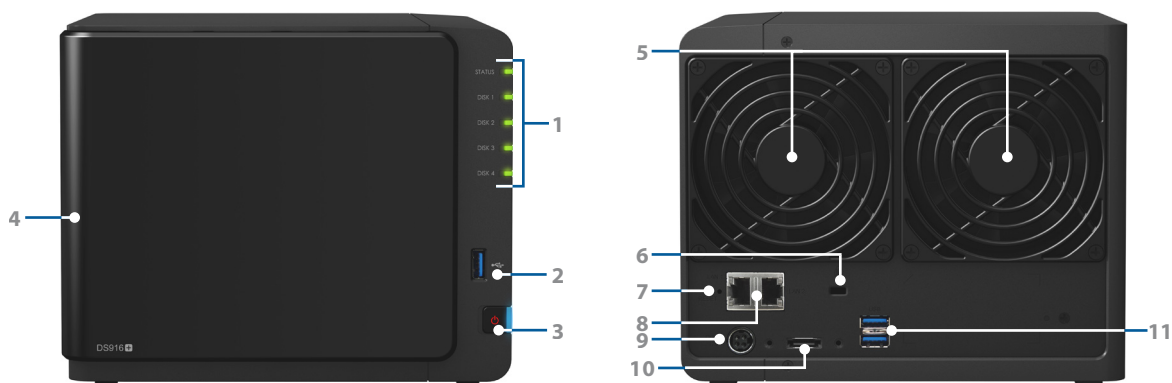

Připojení a tlačítka

1	Kontrolka LED	2	Port USB 3.0	3	Tlačítko napájení	4	Kryt přihrádky disku
5	Ventilátor systému	6	Slot zabezpečení pro kabel Kensington	7	Tlačítko Reset	8	Port Gigabit (RJ-45) LAN
9	Napájecí port	10	Port eSATA	11	Port USB 3.0		

Technické údaje

Hardware

CPU	Intel Pentium N3710, čtyřjádrový, 1,6 GHz, zrychlení až 2,56 GHz
Systém hardwarového šifrování	Ano (AES-NI)
Koprocesor	Ano
Systém hardwarového překódování	Podporované kodeky: H.264 (AVC), H.265 (HEVC), MPEG-2 a VC-1; maximální rozlišení: 4K (4096 x 2160); maximální počet snímků za sekundu (FPS): 30
Velikost paměti RAM	DDR3 2 GB/8 GB
Kompatibilní typ disku	3,5"/2,5" SATA III/II x 4 (pevné disky nejsou součástí balení)
Maximální interní hrubá kapacita	56TB (14TB HDD x 4) (skutečná kapacita závisí na typech svazků)
Externí porty	USB 3.0 x 3, eSATA x 1
Rozměry (V x Š x H)	165 mm x 203 mm x 233,2 mm
Hmotnost	2,04 kg
Síť LAN	Gigabit (RJ-45) x 2
Probuzení přes LAN/WAN	Ano
Podpora bezdrátového připojení	Ano (hardwarové klíče bezdrátového připojení nejsou součástí balení)
Plánované zapnutí/vypnutí	Ano
Vstupní střídavé napětí	100 V až 240 V AC
Frekvence napájení	50 Hz až 60 Hz, jednofázové
Provozní teplota	5 °C až 40 °C (40 °F až 104 °F)
Skladovací teplota	-20 °C až 60 °C (-5 °F až 140 °F)
Relativní vlhkost	5 % až 95 % RV

Obecné

Síťové protokoly	CIFS, AFP, NFS, FTP, WebDAV, CalDAV, iSCSI, Telnet, SSH, SNMP, VPN (PPTP, OpenVPN™, L2TP)
Souborový systém	Interní: Btrfs, ext4 Externí: Btrfs, ext4, ext3, FAT, NTFS, HFS+
Správa úložiště	Maximální velikost jednoho svazku: 108 TB, Maximální počet vnitřních svazků: 512, Maximální počet cílů iSCSI Target: 32, Maximální počet jednotek iSCSI LUN: 256, Podpora klonování/snímkování iSCSI LUN; podpora mezipaměti SSD čtení/zápis
Podporovaný typ RAID	Synology Hybrid RAID (SHR), Basic, JBOD, RAID 0, RAID 1, RAID 5, RAID 6, RAID 10
Možnost sdílení souborů	Maximální počet uživatelských účtů: 2048, Maximální počet skupin: 256, Maximální počet sdílených složek: 512, Maximální počet souběžných připojení CIFS/AFP/FTP/File Station: 512 (2 GB RAM) / 2048 (8 GB RAM)
Oprávnění	Seznam Windows ACL (Access Control List)
Adresářová služba	Integrace domény Windows AD: Přihlášení uživatelů domény přes protokol Samba (CIFS)/AFP/FTP/File Station, integrace LDAP
Zabezpečení	FTP přes SSL/TLS, automatické blokování IP adres, brána firewall, šifrovaná síťová záloha přes Rsync, připojení HTTPS