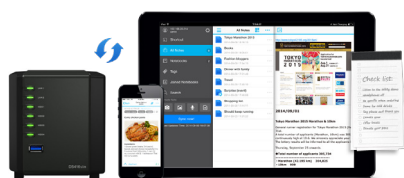

**Dual Gigabit LAN** con supporto failover garantisce un uptime di servizio continuo in caso di errore imprevisto della LAN, mentre il **vano unità hot-swap** consente di sostituire i dischi rigidi senza spegnere DS416slim. Progettata per una facile sostituzione, la ventola del sistema può essere cambiata rapidamente, quindi i tempi medi di riparazione sono ridotti notevolmente. DS416slim è fornito di **porte dual USB 3.0**, ciascuna sul pannello anteriore e posteriore, fornendo un veloce e comodo trasferimento e backup dei dati nei dispositivi di archiviazione esterni. In esecuzione nel famoso sistema operativo **DiskStation Manager (DSM)** di Synology, DS416slim condivide la vasta gamma di applicazioni disponibili nel **Centro pacchetti DSM**.

### Condivisione file tra piattaforme

Synology DS416slim supporta protocolli di rete completi, assicurando un'esperienza di condivisione di file senza soluzione di continuità attraverso piattaforme Windows, Mac® e Linux®. L'**integrazione AD e LDAP Windows** permette alla Synology DS416slim di adattarsi facilmente e velocemente in un ambiente di rete esistente senza necessità di ricreare account utente. **Cloud Sync** mantiene gli archivi Dropbox, Google™ Drive, Microsoft OneDrive, Baidu e Box sincronizzati con la propria DiskStation. La suite **Cloud Station** consente agli utenti di sincronizzare file fra più dispositivi, inclusi tablet o telefoni Windows PC, Mac, Linux, iOS o Android™, tenendoli sempre aggiornati. Grazie alla condivisione file, tutti i file in condivisione su Internet sono protetti con un elevato livello di sicurezza tramite HTTPS, firewall e blocco automatico IP supportato da DS416slim.

### Sincronizzazione file tra piattaforme

Sincronizzare automaticamente i propri file tra DiskStation, PC e dispositivi mobili usando Synology Cloud Station.