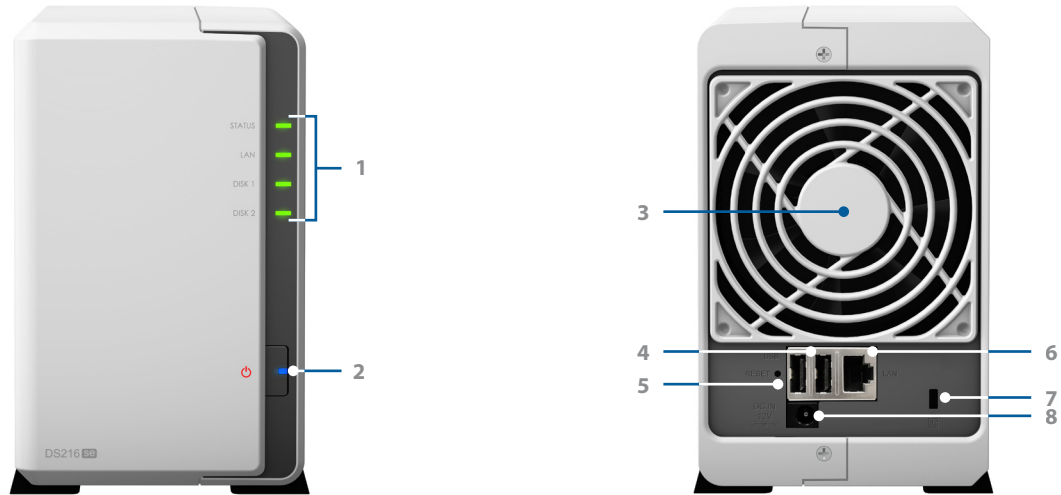

Connessioni e pulsanti

1	Indicatore LED	2	Pulsante accensione	3	Ventola	4	Porta USB 2,0
5	Pulsante di reset	6	Porta LAN	7	Slot di sicurezza Kensington	8	Porta di alimentazione

Specifiche tecniche

Hardware

CPU	Marvell Armada 370 800MHz
Unità a virgola mobile	Sì
Motore di crittografia hardware	Sì
Dimensioni RAM	DDR3 256MB
Tipo di unità compatibile	2 X 3,5" o 2,5" SATA III/II (Dischi rigidi non inclusi. Per le unità da 2,5" sono richiesti dei supporti disco).
Capacità raw interna massima	16TB (2 x 8TB HDD)² (la capacità reale varia secondo i tipi di volume).
Porte esterne	Porta USB 2.0 X 2
Dimensioni (AxLxP)	165 mm x 100 mm x 225,5 mm
Peso	870g
LAN	Gigabit (RJ-45) x 1
Supporto wireless	Sì (dongle wireless non incluso)
Accensione/Spegnimento programmato	Sì
Tensione CA in ingresso	da 100 V a 240 V CA
Frequenza di alimentazione	da 50Hz a 60Hz, Monofase
Temperatura operativa	da 5°C a 40°C (da 40°F a 104°F)
Temperatura di conservazione	da -20°C a 60°C (da -5°F a 140°F)
Umidità relativa	dal 5% al 95% di RH

Generale

Protocolli di rete	CIFS, AFP, NFS, FTP, WebDAV, CalDAV, Telnet, SSH, SNMP, VPN (PPTP, OpenVPN™, L2TP)
File system	Interna: ext4 Esterna: ext4, ext3, FAT, NTFS, HFS+ (sola lettura)
Gestione archiviazione	Dimensione massima singolo volume: 16TB, Numero massimo volumi interni: 256
Tipo RAID supportato	Synology Hybrid RAID (SHR), Basic, JBOD, RAID 0, RAID 1
Capacità condivisione file	Account utenti massimi: 512, Massimo gruppi: 128, Numero massimo cartelle condivise: 256, Numero massimo di connessioni contemporanee CIFS/AFP/FTP/File Station: 64
Privilegi	Elenco di controllo di accesso (ACL) Windows
Servizio Directory	Integrazione Windows AD: Login utenti di dominio via Samba (CIFS)/AFP/FTP/File Station, integrazione LDAP
Sicurezza	FTP su SSL/TLS, blocco automatico IP, firewall, backup di rete codificato su Rsync, connessione HTTPS
Utilità	Synology Web Assistant, Synology Assistant, Cloud Station, Photo Station Uploader
Client supportati	Windows XP e superiori, Mac OS X® 10.7 e superiori, Ubuntu 12 e superiori
Browser supportati	Chrome™, Firefox®, Internet Explorer® 8 e superiori, Safari® 7 e superiori, Safari (iOS® 7 e superiori on iPad®), Chrome (Android 4.0 e superiori su tablet)
Lingua	English, Deutsch, Français, Italiano, Español, Dansk, Norsk, Svensk, Nederlands, Русский, Polski, Magyar, Português do Brasil, Português Europeu, Türkçe, Český, 日本語, 한국어, 繁體中文, 简体中文