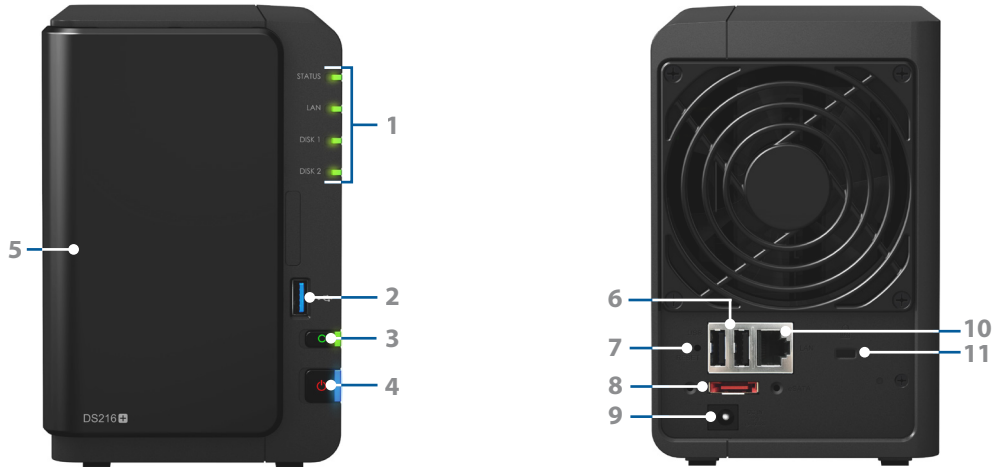

연결 및 단추

1 LED 표시등	2 USB 3.0 포트	3 USB 복사 단추	4 전원 단추
5 드라이브 트레이 커버	6 USB 2.0 포트	7 재설정 단추	8 eSATA 포트
9 전원 포트	10 LAN (RJ-45) 포트	11 Kensington 보안 슬롯	

기술 사양

하드웨어

CPU	Intel Celeron N3050 듀얼 코어 1.6GHz, 최대 속도 2.16GHz
부동 소수점 단위	예
하드웨어 암호화 엔진	예(AES-NI)
하드웨어 트랜스코딩 엔진	지원되는 코덱: H.264(AVC), MPEG-2 및 VC-1. 최대 해상도: 4K(4096 x 2160). 최대 초당 프레임 속도(FPS): 30
RAM 크기	DDR3 1GB
호환 가능한 드라이브 유형	3.5"/2.5" SATA III/II x 2(하드 드라이브는 포함되지 않음)
최대 내부 원시 용량	16TB(8TB HDD x 2)(실제 용량은 볼륨 유형에 따라 다름)
외부 포트	USB 3.0 포트 x 1, USB 2.0 포트 x 2, eSATA 포트 x 1
크기(HxWxD)	165 mm x 108 mm x 233.2 mm
무게	1.25 kg
LAN	기가비트 (RJ-45) x 1
무선 지원	예(무선 동글은 포함되지 않음)
LAN/WAN 깨우기	예
예약 전원 켜기/끄기	예
AC 입력 전압	100V ~ 240V
전원 주파수	50Hz~60Hz, 단상
작동 온도	5°C ~ 40°C(40°F ~ 104°F)
보관 온도	-20°C ~ 60°C(-5°F ~ 140°F)
상대습도	5% ~ 95%RH

일반

네트워크 프로토콜	CIFS, AFP, NFS, FTP, WebDAV, CalDAV, iSCSI, Telnet, SSH, SNMP, VPN (PPTP, OpenVPN™, L2TP)
파일 시스템	내부: Btrfs, ext4 외부: Btrfs, ext4, ext3, FAT, NTFS, HFS+
저장소 관리	최대 단일 볼륨 크기: 108TB, 최대 내부 볼륨: 256; 최대 iSCSI Target: 32, 최대 iSCSI LUN: 256
지원되는 RAID 유형	Synology Hybrid RAID (SHR), Basic, JBOD, RAID 0, RAID 1
파일 공유 기능	최대 사용자 계정 수: 2048, 최대 그룹: 256, 최대 공유 폴더 수: 256, 최대 동시 CIFS/AFP/FTP/File Station 연결: 256
권한	Windows 액세스 제어 목록(ACL)
디렉터리 서비스	Windows AD 통합: Samba(CIFS)/AFP/FTP/File Station, LDAP 통합을 통한 도메인 사용자 로그인
보안	SSL/TLS를 통한 FTP, IP 자동 차단, 방화벽, Rsync로 암호화된 네트워크 백업, HTTPS 연결