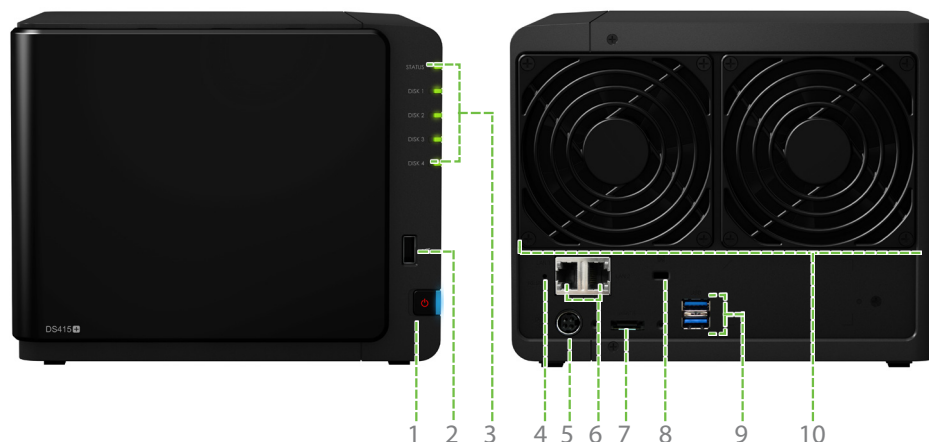

データ バックアップと安全性

DS415+ は **Synology High Availability** に対応しており、後者のデータは常に前者にミラー化して、アクティブサーバーおよび受動サーバーを1つのクラスタとして装備します。メインのサーバーが故障した場合は、受動サーバーが直ちに実行中のサービスとデータを引き継ぎます。**Synology Hybrid RAID** は使用状況を最適化し、ハードドライブを最大有効に活用しながら、同時にデータの冗長性を保ちながらストレージを安全に保持します。**LUN スナップショット**、**LUN クローン**、**バックアップと復元**を含めた完璧なバックアップソリューションにより、災害時の被害を最小限に食い止めます。

省エネ効果の高いクールで静かなデザイン

Synology DS415+ はエネルギー効率に配慮して設計されています。2つの 92 X 92 mm ファンとスマートなエアフロー設計により、システムを常時低温に保ちます。また、ノイズ低減設計により、PC と比較した場合より静かなのも特長です。ハードドライブのハイバネーションによっても、電力消費量と稼働コストを低減できます。

すべての Synology 製品は、RoHS に準拠した部品により生産され、リサイクル可能な梱包材で梱包されています。Synology は地球人としての責任を認識し、生産する製品が環境に与える影響を最小限に留めるように配慮しています。

接続ポートとボタン

- 1 電源ボタン
- 2 USB 2.0 ポート
- 3 LED インジケータ
- 4 RESET ボタン
- 5 電源ポート
- 6 LAN ポート
- 7 eSATA ポート
- 8 Kensington セキュリティ スロット
- 9 USB 3.0 ポート
- 10 ファン

技術仕様

ハードウェア

CPU	Intel Atom C2538 クアッドコア 2.4GHz
ハードウェア暗号化エンジ	あり (AES-NI)
浮動小数	あり
メモリ	2GB DDR3
内蔵 HDD/SSD	3.5" または 2.5" SATA(II) X 4 (ハードドライブは含まず)
最大内部容量	24TB (4 X 6TB HDD) (実際の容量はボリュームの種類により異なります)
外部ポート	USB 3.0 X 2、USB 2.0 X 1、eSATA X 1
外寸 (HxWxD) (mm)	165 X 203 X 233.2
重量	2.05 Kg
LAN	Gigabit X 2
Wake on LAN/WAN	あり
ワイヤレス サポート (ハードウェア キー)	あり
AC 入力電源電圧	100V から 240V AC
電源周波数	50Hz から 60Hz、単相
動作温度	5°C から 35°C (40°F から 95°F)
保管温度	-20°C から 60°C (-5°F から 140°F)
相対湿度	5% ~ 95%RH