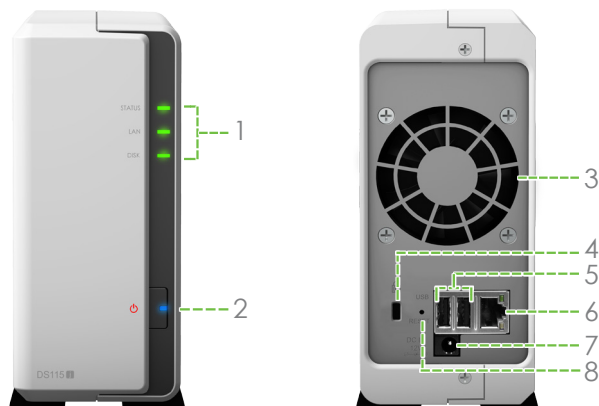

Connexions et boutons

1. 1 Voyants DEL
2. 2 Bouton d'alimentation
3. 3 Ventilateur
4. 4 Fente de sécurité Kensington
5. 5 Ports USB 2.0
6. 6 Port de réseau local (LAN)
7. 7 Port d'alimentation
8. 8 Bouton Reset

Spécifications techniques

Matériel

CPU	Marvell Armada 370 800MHz
Virgule flottante	Oui
Moteur de cryptage matériel	Oui
Mémoire	256Mo DDR3
SSD/Disque dur interne	1 X 3,5" ou 2,5" SATA(II) (disques durs non inclus)
Capacité interne maximale	6 To (1 X 6 To HDD) (La capacité effective variera selon les types de volume)
Ports externes	USB 2.0 X 2
Taille (HxLxP) (mm)	166 X 71 X 224
Poids	0,71 kg
LAN	1 x Gigabit
Prise en charge sans fil (dongle)	Oui
Tension secteur CA d'entrée	100V à 240V CA
Fréquence d'alimentation	50 / 60 Hz, phase unique
Température de fonctionnement	De 5°C à 35°C (de 40°F à 95°F)
Température de stockage	de -20°C à 60°C (de -5°F à 140°F)
Humidité relative	5% à 95% HR

Généralités

Protocoles réseau	CIFS, AFP, NFS, FTP, WebDAV, CalDAV, iSCSI, Telnet, SSH, SNMP, VPN (PPTP, OpenVPN)™, L2TP
Système de fichiers	Interne : EXT4 Externe : EXT3, EXT4, FAT, NTFS, HFS+ (lecture seulement)
Gestion du stockage	Taille maximale du système de fichiers : 16 To, Nombre max de volumes internes : 1, Nombre max d'iSCSI Target : 10, Nombre max d'iSCSI LUN : 10, Type de RAID pris en charge : Non pris en charge
Possibilité de partage de fichiers	Nbre maximum de comptes : 512, nombre maximal de groupes : 128, nombre maximal de dossiers partagés : 256, nombre maximal de connexions CIFS/AFP/FTP concomitantes : 64
Privilège	Liste de contrôle d'accès Windows (ACL)
Service d'annuaire	Intégration de Windows AD : Connexion des utilisateurs au domaine via Samba (CIFS)/AFP/FTP/File Station, Intégration LDAP
Sécurité	FTP sur SSL/TLS, blocage IP automatique, pare-feu, sauvegarde réseau cryptée sur Rsync, connexion HTTPS
Utilitaires	Synology Assistant, Cloud Station, Evidence Integrity Authenticator
Clients pris en charge	Windows XP et versions ultérieures, Mac OS X 10.5 et versions ultérieures, Ubuntu 9.04 et versions ultérieures
Navigateurs pris en charge	Chrome™, Firefox®, Internet Explorer®: 8 ou ultérieur, Safari® 5 ou ultérieur, Safari (iOS 5 ou version ultérieure sur iPad)®Chrome (Android 4.0 sur tablettes)
Langue	English, Deutsch, Français, Italiano, Español, Dansk, Norsk, Svensk, Nederlands, Русский, Polski, Magyar, Portugais du Brésil, Portugais Européen, Türkçe, Český, 日本語, 한국어, 繁體中文, 简体中文