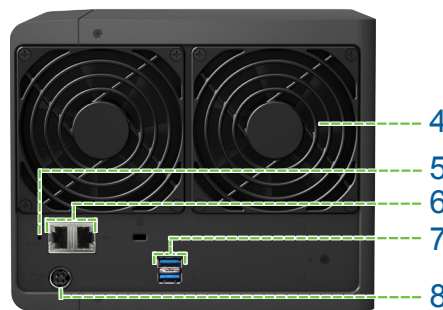

Aansluitingen en knoppen

1. 1 LED-indicatielampjes
2. 2 USB 2.0-poort
3. 3 Aan/uit-knop
4. 4 Ventilator
5. 5 RESET-knop
6. 6 LAN-poort
7. 7 USB 3,0-poort
8. 8 Voedingspoort

Technische eigenschappen

Hardware

CPU	Marvell Armada XP Dual Core 1.33GHz
Hardware Encryption Engine	Ja
Geheugen	DDR3 1GB
Interne HDD/SSD	3.5" of 2.5" SATA(III) X 4 (excl. harde schijven)
Max. interne capaciteit	16TB (4X 4TB harde schijven) (de daadwerkelijke capaciteit verschilt per volumetype)
Uitneembare harde schijf	Ja
Externe harde-schijfinterface	USB 3.0-poort X 2, USB 2.0-poort X 1
Afmetingen (hxbxd)	165 mm x 203mm x 233,2mm
Gewicht	2.02 kg
LAN-poort	Gigabit X 2
Draadloze-netwerkondersteuning	Ja (excl. draadloze dongles)
Wake on LAN/WAN	Ja
Automatisch in-/uitschakelen	Ja
Voedingsspanning	100 V tot 240 V
Frequentie	50Hz - 60Hz, eenfasig
Bedrijfstemperatuur	5 °C tot 35 °C
Opslagtemperatuur	-10 °C tot 70 °C
Relatieve vochtigheid	5% tot 95% RV

DSM-specificaties

Netwerkprotocollen	CIFS, AFP, NFS, FTP, WebDAV, CalDAV, iSCSI, Telnet, SSH, SNMP, VPN (PPTP, OpenVPN™, L2TP)
Bestandssysteem	EXT4, EXT3 (enkel externe schijf), FAT (enkel externe schijf), NTFS (enkel externe schijf)
Opslagbeheer	Max. grootte bestandssysteem 16TB, max. aantal interne volumes: 256, max. aantal iSCSI Target: 10, max. aantal iSCSI LUN: 10, ondersteunt RAID-type: Basic, JBOD, RAID 0, RAID 1, RAID 5, RAID 6, RAID 10, Synology Hybrid RAID
Bestanden delen mogelijk	Max. aantal gebruikersaccounts: 2048, max. aantal groepen: 256, max. aantal gedeelde mappen: 256, max. aantal gelijktijdige CIFS/AFP/FTP-verbindingen: 256
Privilege	Toegangsbeheerlijst (ACL) voor Windows
Adreslijstservice	Windows ADS-domeinintegratie, LDAP-integratie
Beveiliging	FTP via SSL/TLS, automatisch IP blokkeren, firewall, gecodeerde netwerkback-up via Rsync, HTTPS-verbinding
Hulpprogramma's	Synology Web Assistant, Synology Assistant, Synology Data Replicator
Ondersteunde clients	Windows XP of hoger, Mac OS X 10.5 of hoger, Ubuntu 9.04 of hoger
Ondersteunde browsers	Chrome, Internet Explorer®: 8, 9, Firefox®, Safari® (Mac): 5
Taal	English, Deutsch, Français, Italiano, Español, Dansk, Norsk, Svensk, Nederlands, Русский, Polski, Mag Português do Brasil, Português Europeu, Türkçe, Český, 日本語, 한국어, 繁體中文, 简体中文