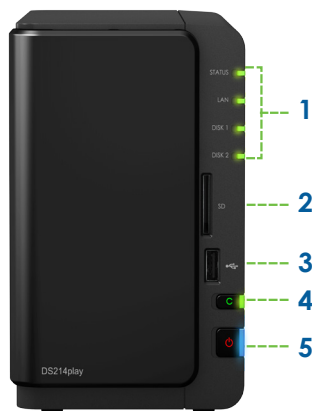

Connessioni e pulsanti

1. 1 Indicatori LED
2. 2 Vano per scheda SD
3. 3 Porta USB 2,0
4. 4 Pulsante Copy
5. 5 Pulsante di accensione
6. 6 Ventola
7. 7 Pulsante RESET
8. 8 Porta USB 3.0
9. 9 Slot di sicurezza Kensington
10. 10 Porta LAN
11. 11 Porta eSATA
12. 12 Porta di alimentazione

Specifiche tecniche

Hardware

CPU	Intel Atom Dual Core 1.6GHz
Motore di transcodifica hardware	Sì (Codec video di transcodifica hardware: H.264 (AVC), MPEG-4 Parte 2, MPEG-2, VC-1)
Memoria	DDR3 1GB
Disco rigido/SSD interno	2X 3,5" o 2,5" SATA(III) (dischi rigidi non inclusi)
Capacità interna massima	8TB (2X dischi rigidi da 4TB) (La capacità reale varia secondo i tipi di volume.)
HDD hot swap	Sì
Interfaccia di archiviazione esterna	2 X porte USB 3.0, 1 X porta USB 2.0, 1 slot scheda SD, 1 X porta eSATA
Dimensioni (AxLxP)	165mm X 108mm X 233,2mm
Peso	1,27kg
LAN	Gigabit X 1
Supporto wireless	Sì (dongle wireless non incluso)
Wake on LAN/WAN	Sì
Accensione/Spengimento programmato	Sì
Tensione CA in entrata	da 100 V a 240 V
Frequenza di alimentazione	da 50Hz a 60Hz, Monofase
Temperatura operativa	da 5 °C a 35 °C
Temperatura di stoccaggio	da -10 °C a 70 °C
Umidità relativa	dal 5% al 95% RH

Specifiche DSM

Protocolli di rete	CIFS, AFP, NFS, FTP, WebDAV, CalDAV, iSCSI, Telnet, SSH, SNMP, VPN (PPTP, OpenVPN™, L2TP)
File System	Interna: EXT4 Esterna: EXT3, EXT4, FAT, NTFS, HFS+ (solo lettura)
Gestione archiviazione	Dimensione massima file system: 16TB, Numero massimo volumi interni: 256, Numero massimo iSCSI Target: 10, Numero massimo iSCSI LUN: 10, Tipo RAID supportato: Basic, JBOD, RAID 0, RAID 1, Synology Hybrid RAID
Capacità condivisione file	Numero massimo account utente: 2048, Numero massimo gruppi: 256, Numero massimo cartelle condivise: 256, Numero massimo di connessioni contemporanee CIFS/FTP/AFP: 256
Privilegi	Elenco di controllo di accesso (ACL) Windows
Servizio Directory	Integrazione dominio ADS Windows, Integrazione LDAP
Sicurezza	FTP su SSL/TLS, Blocco automatico IP, Firewall, Backup di rete codificato su rsync, Connessione HTTPS
Utilità	Synology Web Assistant, Synology Assistant, Synology Data Replicator, Cloud Station
Client supportati	Windows XP e superiori, Mac OS X® 10.5 e superiori, Ubuntu 9.04 e superiori
Browser supportati	Chrome, Internet Explorer®: 8, 9, Firefox®, Safari® (Mac): 5
Lingua	English, Deutsch, Français, Italiano, Español, Dansk, Norsk, Svensk, Nederlands, Русский, Polski, Magyar, Português do Brasil, Português Europeu, Türkçe, Český, 日本語, 한국어, 繁體中文, 简体中文