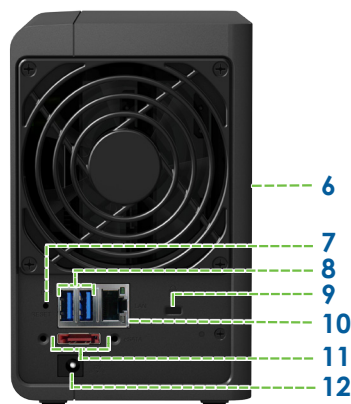

Connessioni e pulsanti

1. 1 Indicatori LED
2. 2 Vano per scheda SD
3. 3 Porta USB 2,0
4. 4 Pulsante Copy
5. 5 Pulsante di accensione
6. 6 Ventola
7. 7 Pulsante RESET
8. 8 Porta USB 3.0
9. 9 Slot di sicurezza Kensington
10. 10 Porta LAN
11. 11 Porta eSATA
12. 12 Porta di alimentazione

Specifiche tecniche

Hardware

CPU	Intel Atom Dual Core 1.6GHz
Motore di transcodifica hardware	Sì (Codec video di transcodifica hardware: H.264 (AVC), MPEG-4 Parte 2, MPEG-2, VC-1)
Memoria	DDR3 1GB
Disco rigido/SSD interno	2X 3,5" o 2,5" SATA(III) (dischi rigidi non inclusi)
Capacità interna massima	8TB (2X dischi rigidi da 4TB) (La capacità reale varia secondo i tipi di volume.)
HDD hot swap	Sì
Interfaccia di archiviazione esterna	2 X porte USB 3.0, 1 X porta USB 2.0, 1 slot scheda SD, 1 X porta eSATA
Dimensioni (AxLxP)	165mm X 108mm X 233,2mm
Peso	1,27kg
LAN	Gigabit X 1
Supporto wireless	Sì (dongle wireless non incluso)
Wake on LAN/WAN	Sì
Accensione/Spengimento programmato	Sì
Tensione CA in entrata	da 100 V a 240 V
Frequenza di alimentazione	da 50Hz a 60Hz, Monofase
Temperatura operativa	da 5 °C a 35 °C
Temperatura di stoccaggio	da -10 °C a 70 °C
Umidità relativa	dal 5% al 95% RH

Specifiche DSM

Protocolli di rete	CIFS, AFP, NFS, FTP, WebDAV, CalDAV, iSCSI, Telnet, SSH, SNMP, VPN (PPTP, OpenVPN™, L2TP)
File System	Interna: EXT4 Esterna: EXT3, EXT4, FAT, NTFS, HFS+ (solo lettura)
Gestione archiviazione	Dimensione massima file system: 16TB, Numero massimo volumi interni: 256, Numero massimo iSCSI Target: 10, Numero massimo iSCSI LUN: 10, Tipo RAID supportato: Basic, JBOD, RAID 0, RAID 1, Synology Hybrid RAID
Capacità condivisione file	Numero massimo account utente: 2048, Numero massimo gruppi: 256, Numero massimo cartelle condivise: 256, Numero massimo di connessioni contemporanee CIFS/FTP/AFP: 256
Privilegi	Elenco di controllo di accesso (ACL) Windows
Servizio Directory	Integrazione dominio ADS Windows, Integrazione LDAP
Sicurezza	FTP su SSL/TLS, Blocco automatico IP, Firewall, Backup di rete codificato su rsync, Connessione HTTPS
Utilità	Synology Web Assistant, Synology Assistant, Synology Data Replicator, Cloud Station
Client supportati	Windows XP e superiori, Mac OS X® 10.5 e superiori, Ubuntu 9.04 e superiori
Browser supportati	Chrome, Internet Explorer®: 8, 9, Firefox®, Safari® (Mac): 5
Lingua	English, Deutsch, Français, Italiano, Español, Dansk, Norsk, Svensk, Nederlands, Русский, Polski, Magyar, Português do Brasil, Português Europeu, Türkçe, Český, 日本語, 한국어, 繁體中文, 简体中文