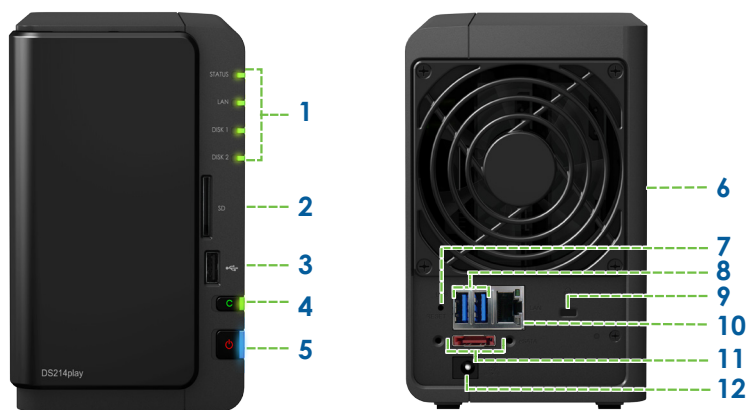

Connexions et boutons

- 1 Voyants DEL
- 2 Logement de carte SD
- 3 Port USB 2.0
- 4 Bouton Copy
- 5 Bouton d'alimentation
- 6 Ventilateur
- 7 Bouton RESET
- 8 Port USB 3.0
- 9 Fente de sécurité Kensington
- 10 Port de réseau local (LAN)
- 11 Port eSATA
- 12 Port d'alimentation

Spécifications techniques

Matériel

CPU	Intel Atom Double coeur 1,6 GHz
Moteur de transcodage matériel	Oui (Codec vidéo de transcodage matériel : H.264 (AVC), MPEG-4 Partie 2, MPEG-2, VC-1)
Mémoire	DDR3 1 Go
SSD/Disque dur interne	2 X 3,5" ou 2,5" SATA(II) (disques durs non inclus)
Capacité interne maximale	8 To (2X disques durs de 4 To) (La capacité effective variera selon les types de volume.)
Disque dur remplaçable à chaud	Oui
Interface de stockage externe	Ports USB 3.0 X 2, ports USB 2.0 X 1, emplacement de carte SD X 1, port eSATA X 1
Taille (HxLxP)	165mm X 108mm X 233,2mm
Poids	1,27kg
LAN	1 x Gigabit
Prise en charge du sans-fil	Oui (dongles sans fil non inclus)
Wake on LAN/WAN	Oui
Marche/Arrêt programmés	Oui
Tension secteur CA d'entrée	100 V à 240 V
Fréquence d'alimentation	50 à 60Hz, monophasé
Température de fonctionnement	De 5°C à 35°C (40°F to 95°F)
Température de stockage	De -10°C à 70°C (15°F to 155°F)
Humidité relative	5% à 95% HR

Spécifications de DSM

Protocoles réseau	CIFS, AFP, NFS, FTP, WebDAV, CalDAV, iSCSI, Telnet, SSH, SNMP, VPN (PPTP, OpenVPN™, L2TP)
Système de fichiers	Interne : EXT4 Externe : EXT3, EXT4, FAT, NTFS, HFS+ (lecture seulement)
Gestion du stockage	Taille maximale du système de fichiers : 16 To, Nombre max de volumes internes : 256, nombre maximal d'iSCSI Target : 10, nombre maximal d'iSCSI LUN : 10, Type de RAID pris en charge : Basic, JBOD, RAID 0, RAID 1, Synology Hybrid RAID
Possibilité de partage de fichiers	Nombre maximal de comptes utilisateur : 2048, nombre maximal de groupes : 256, nombre maximal de dossiers partagés : 256, nombre maximal de connexions CIFS/AFP/FTP concomitantes : 256
Privilège	Liste de contrôle d'accès Windows (ACL)
Service d'annuaire	Intégration de domaine Windows ADS, Intégration LDAP
Sécurité	FTP sur SSL/TLS, blocage IP automatique, pare-feu, sauvegarde réseau cryptée sur Rsync, connexion HTTPS
Utilitaires	Synology Web Assistant, Synology Assistant, Synology Data Replicator, Cloud Station
Clients pris en charge	Windows XP et versions ultérieures, Mac OS X® 10.5 et versions ultérieures, Ubuntu 9.04 et versions ultérieures
Navigateurs pris en charge	Chrome, Internet Explorer® : 8, 9, Firefox®, Safari® (Mac) : 5
Langue	English, Deutsch, Français, Italiano, Español, Dansk, Norsk, Svensk, Nederlands, Русский, Polski, Magyar, Portugais do Brasil, Portugais Europeu, Türkçe, Český, 日本語, 한국어, 繁體中文, 简体中文