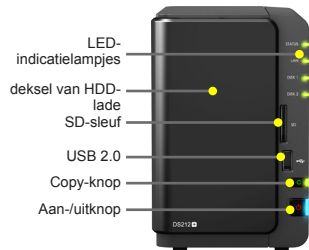

Verbindingen en knoppen