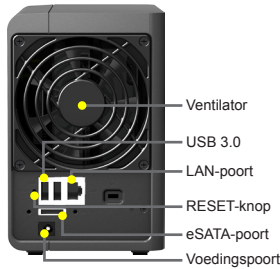

Verbindingen en knoppen