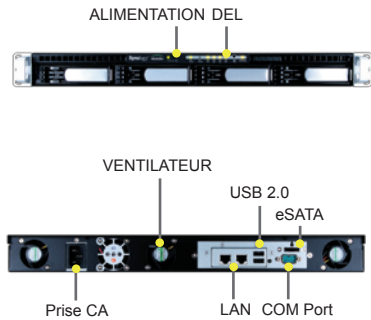

CONNEXIONS & BOUTONS

Caractéristiques techniques

Matériels

- CPU: 1.06GHz, 64bit/DDR533, avec point flottant
- Mémoire: 1GB
- Disque Dur Interne⁽¹⁾: 3.5" SATA(III) X4
- Disque Dur Externe: USB 2.0 port X2, eSATA port X1
- Taille: 457.5mm X 430.5mm X 44mm
- Poids: 7.1kg
- LAN: Gigabit X2
- Fan: 3X (40mm X 40mm)
- Niveau sonore⁽²⁾: 36dB(A)
- Récupération d'alimentation
- AC Input Power Voltage: 100V to 240V
- Power Frequency: 50Hz to 60Hz, Single Phase
- Capacité (Disque Dur Interne): Up to 8TB
- Nombre de caméras supportées: 10⁽³⁾
- Operating Temperature: 5°C to 35°C (40°F to 95°F)
- Storage Temperature: -10°C to 70°C (15°F to 155°F)
- Relative Humidity: 5% to 95% RH
- Altitude maximale de fonctionnement: 10,000 pieds

Consommation d'énergie⁽⁴⁾

- 60W (Access); 28W (Hibernation)

Certification

- FCC Class B, CE Class B, BSMI Class B

Protocoles réseau

- CIFS
- AFP (3.1)
- FTP
- NFS
- Telnet/SSH

Intégration Windows ADS

- Prise en charge ADS
- Domaine de connexion par les utilisateurs Samba/AFP/FTP
- Synology Data Replicator 3 pour les utilisateurs de domaine

Securité

- "FTP sur SSL (explicit)" ou "FTP sur TLS (explicit)"
- FTP Auto-Block
- Sauvegarde réseau chiffré
- rsync crypté
- Connexion HTTPS

Système de fichiers

- EXT3
- FAT (Disque Dur Externe uniquement)
- NTFS (Uniquement Disque Dur Externe et en lecture seule)

Partage de Fichiers

- Max comptes d'utilisateurs: 2,048
- Max Groupes: 256
- Max dossier partagé: 256
- Max connexions simultanées(SAMBA, FTP, AFP): 512

Utilitaires

- Synology Assistant

Applications

- Sony PS3
- Photo Station 3
- File Station 2
- Audio Station
- Web Station
- PHP/MySQL
- Download Station 2
- Serveur iTunes

Paquets

- Mail Station
- SqueezeCenter
- Webalizer

Prise en charge UPnP Multimedia

- Sony PS3, Microsoft Xbox360
- Audio Format: AAC, FLAC, M4A, MP3, Ogg Vorbis, WAV, WMA, WMA VBR, WMA PRO, WMA Lossless
- Video Format: ASF, AVI, DAT, DivX, MP4, MPEG1, MPEG2, MPEG4, VOB, WMV, XviD
- Image Format: BMP, JPG (jpe, jpeg), GIF, ICO, PNG, PSD, TIF (tiff), UFO
- Playlist Format: WPL, M3U

Serveur iTunes

- Audio Format: MP3, M4A, M4P, WAV⁽⁵⁾, AIF⁽⁶⁾
- Playlist Format: M3U, WPL

Prise en charge pour Audio Station

- USB Mode: (Audio) AAC, FLAC, M4A, MP3, Ogg Vorbis, WMA, WMA VBR (Playlist) M3U, WPL (Internet Radio) SHOUTcast, Radioio
- Streaming Mode: (Audio) MP3 (Playlist) M3U, WPL

Prise en charge pour Photo Station 3

- Video Format: ASF, AVI, MPEG1, MPEG4, WMV, XviD, DivX, FLV, DAT⁽⁷⁾, MP4⁽⁸⁾, MPEG2⁽⁹⁾, RM⁽¹⁰⁾, RMVB⁽¹¹⁾, VOB⁽¹²⁾
- Image Format: BMP, JPG (jpe, jpeg), GIF

Gestion