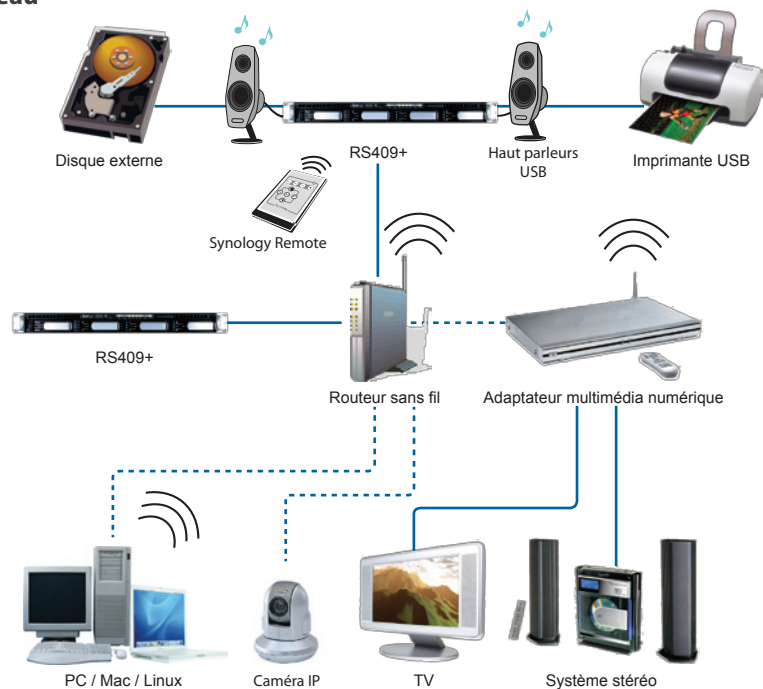

Mise en réseau

SYNOLOGY INC.

<http://www.synology.fr>

3F-3, No. 106, Chang An W. Rd., Taipei, Taiwan
Tel: 886 2 2552 1814 Fax: 886 2 2552 1824