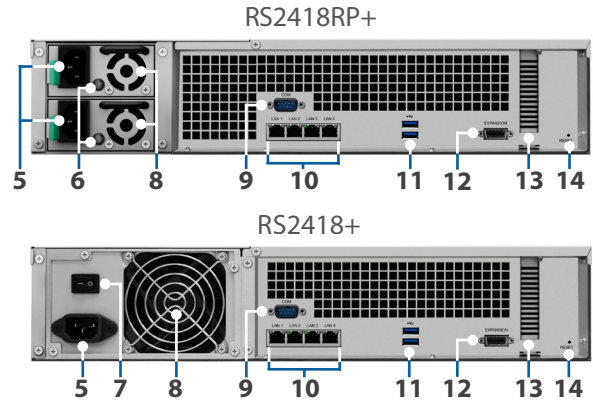

# Hardveráttekintés

Elülső rész

Hátsó rész

1	Tápkapcsoló gomb és bekapcsolásjelző	2	Hangjelzés kikapcsolása gomb	3	Meghajtótálca	4	Meghajtóállapot-jelző
5	Tápcsatlakozó	6	Tápegységjelző és Hangjelzés kikapcsolása gomb	7	Tápegység be- és kikapcsológombja	8	Tápegység-ventilátor
9	Konzolport	10	1 GbE RJ-45 port	11	USB 3.0-port	12	Bővítőport
13	PCIe-bővítőaljzat	14	RESET gomb				