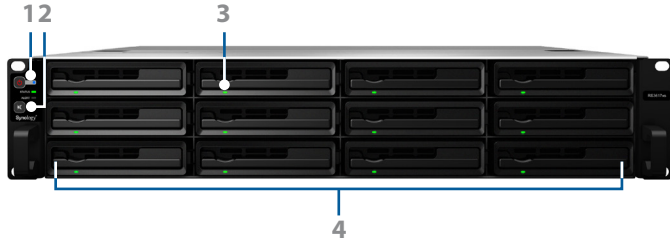

연결 및 단추

전면

후면

1 전원 단추 및 표시등	2 음소거 단추	3 드라이브 상태 표시등	4 드라이브 트레이
5 PSU 켜기/끄기 스위치	6 전원 포트	7 PSU 팬	8 콘솔 포트
9 USB 2.0 포트	10 USB 3.0 포트	11 1GbE RJ-45 포트	12 재설정 단추
13 확장 포트	14 PCIe 3.0 슬롯		

기술 사양

하드웨어

CPU	Intel Xeon E3-1230v2 쿼드 코어 3.3GHz
하드웨어 암호화 엔진	예(AES-NI)
메모리	4GB DDR3-1600 ECC RAM(최대 32GB까지 확장 가능)
호환 가능한 드라이브 유형	12 x 3.5" 또는 2.5" SATA 6Gb/s(하드 드라이브는 포함되지 않음)
최대 내부 원시 용량	96TB (12 X 8TB HDD)(실제 용량은 볼륨 유형에 따라 달라집니다)
외부 포트	USB 3.0 x 2, USB 2.0 x 2, 확장 포트(Infiniband) x 2
크기(HxWxD)	88 mm x 445 mm x 570 mm
무게	13.3 kg
LAN	1GbE (RJ-45) x 4
PCIe 3.0 x8 슬롯	x8 모드로 실행하는 두 개, 두 개의 듀얼 포트 10GbE 네트워크 인터페이스 카드 지원
LAN/WAN 깨우기	예
무선 지원(동글)	예
AC 입력 전압	100V ~ 240V AC
전원 주파수	50 / 60Hz, 단상
작동 온도	5 ~ 35°C (40 ~ 95°F)
보관 온도	-20 ~ 60°C (-5 ~ 140°F)
상대습도	5% ~ 95%RH

일반