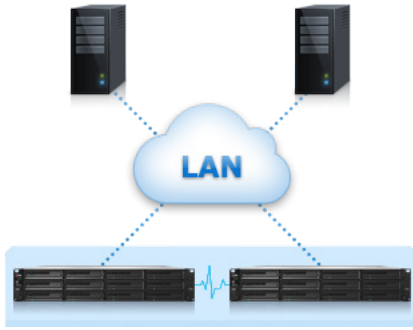

### 탁월한 성능

RS3617xs는 10GbE Link Aggregation을 활성화한 RAID 5 구성에서 **3,263 MB/s 이상의 순차 처리량**과 **333,941 IOPS**를 자랑하는 뛰어난 성능을 제공합니다.<sup>1</sup> 고급 플래시 메모리 기술을 통해 하드 드라이브와 SSD 캐시의 결합은 처리량을 효과적으로 높이면서 동시에 기가바이트 당 비용을 최소화합니다.

기본 4개의 1GbE RJ-45 포트 외에도, RS3617xs는 듀얼 PCIe 3.0 x8 슬롯을 제공하여 최대화된 대역폭을 위해 2개의 10GbE 네트워크 인터페이스 카드(NIC)를 설치할 수 있습니다. 따라서 저장소 시스템의 데이터 집약적인 응용 프로그램 요구에 맞는 우수한 성능을 제공합니다.

**4GB DDR3 ECC RAM**과 **최대 32GB 확장** 지원을 갖춘 RS3617xs는 데이터 정확성뿐 아니라 우수한 성능을 지원하여 기업의 중요한 작업을 처리할 수 있는 강력한 토대를 제공합니다.

### Btrfs: 차세대 저장소 효율성

RS3617xs는 Btrfs 파일 시스템을 통합하여, 가장 진보한 저장소 기술을 제공함으로써 현대의 대규모 비즈니스를 위한 관리 수요를 충족시킵니다.

- **유연한 공유 폴더/사용자 할당량 시스템**은 모든 사용자 계정과 공유 폴더에 대해 종합적인 할당량 제어를 제공합니다.
- **사용자 지정 가능한 백업 일정 기능**이 있는 고급 스냅샷 기술은 많은 저장소 용량과 시스템 리소스를 차지하지 않고도 최대 **1,024개** 사본의 공유 폴더 백업과 **65,000개** 사본의 시스템 와이즈 스냅샷을 허용합니다.
- **파일 또는 폴더 수준 데이터 복원**은 많은 편리함을 주며, 특정한 단일 파일 또는 폴더를 복원하고 싶은 사용자가 시간을 절약할 수 있습니다.
- **파일 버전 관리 기능이 있는 Cloud Station**은 ext4 파일 시스템에 비해 저장소 소비를 절반으로 줄입니다.

### 가상화 인증됨

RS3617xs는 **VMware, Citrix** 및 **Hyper-V**를 포함한 가상화 환경에 원활할 저장소 솔루션을 제공합니다. **VMware vSphere 6** 및 **VAAI** 통합 인증을 갖춘 RS3617xs는 특정 저장소 작업 부담을 줄여주고 VMware 환경에서 탁월한 성능과 효율성을 유지하도록 컴퓨팅 역할을 최적화합니다. 가상 환경의 중앙 집중화된 저장소로서 RS3617xs는 가상 컴퓨터 마이그레이션을 가능하게 하여 서비스 중단 시간과 사용자 중단 없이 서버 간에 이동할 수 있습니다. **Windows 오프로드 데이터 전송(ODX)** 및 **Synology 고급 LUN** 지원으로 대용량 데이터 전송과 마이그레이션 시 효율성이 대폭 향상됩니다.