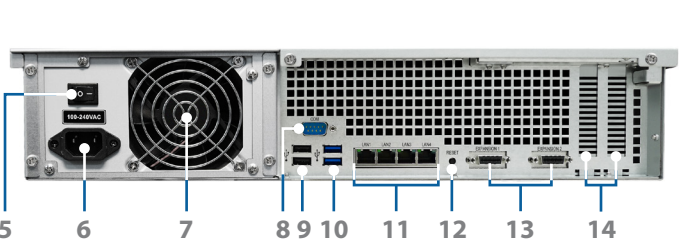

RS3617xs의 대용량 저장 공간은 쉽고 유연하게 관리할 수 있습니다. RAID 의 다중 볼륨 기능을 통해 RAID 구조에서 둘 이상의 볼륨을 만든 다음 모든 하드 드라이브의 저장소를 유연하고 효과적으로 관리할 수 있습니다. 더 많은 공간이 필요하게 되면 서비스 중단 없이 볼륨을 쉽게 확장할 수 있습니다.

# 연결 및 단추

전면

후면

1 전원 단추 및 표시등	2 음소거 단추	3 드라이브 상태 표시등	4 드라이브 트레이
5 PSU 켜기/끄기 스위치	6 전원 포트	7 PSU 팬	8 콘솔 포트
9 USB 2.0 포트	10 USB 3.0 포트	11 1GbE RJ-45 포트	12 재설정 단추
13 확장 포트	14 PCIe 3.0 슬롯		