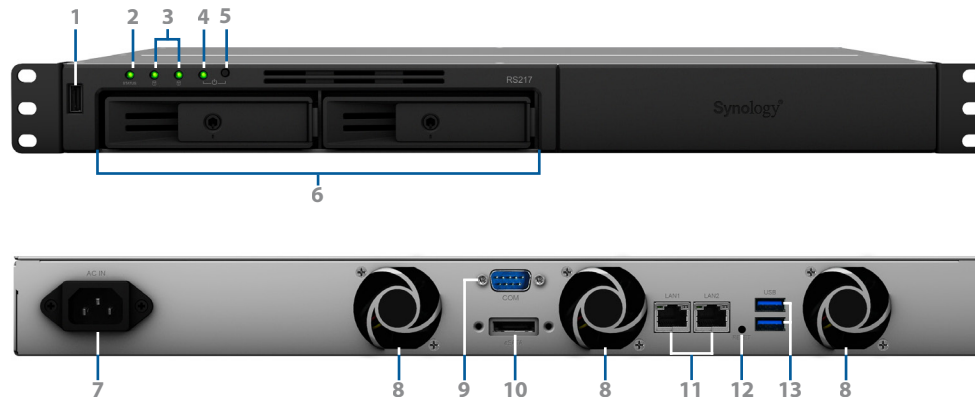

Conexiones y botones

1	Puerto USB 2.0	2	Indicador de estado	3	Indicador de discos	4	Indicador de alimentación
5	Botón de encendido	6	Bandeja de discos	7	Puerto de alimentación	8	Ventilador
9	Puerto de consola	10	Puerto eSATA	11	Puerto LAN (RJ-45)	12	Botón de reinicio
13	Puerto USB 3.0						

Especificaciones técnicas

Hardware

CPU	Marvell ARMADA 385 88F6820, doble núcleo, 1,33GHz
Motor de cifrado de hardware	Sí
Tamaño de RAM	DDR3 512 MB
Tipo de disco compatible	SATA de 3,5" o 2,5" x 2 (no se incluyen las unidades de disco duro)
Capacidad interna máxima sin procesar	20 TB (2 x HDD de 10 TB)^a (la capacidad real difiere según los tipos de volumen)
Puertos externos	Puerto USB 3.0 x 2, Puerto USB 2.0 x 1, eSATA x 1
Tamaño (Al. x An. x Pr.)	44 x 435,6 x 291,3 mm
Peso	3,46 kg
LAN	Gigabit (RJ-45) x 2
Despertar con LAN/WAN	Sí
Encendido/apagado programado	Sí
Tensión de alimentación de entrada CA	De 100 a 240 V
Frecuencia de alimentación	De 50 a 60 Hz, monofásico
Temperatura de funcionamiento	De 5 a 50°C (de 40 a 122°F)
Temperatura de almacenamiento	De -20 a 60 °C (de -5 a 140 °F)
Humedad relativa	Del 5 al 95 % de HR

General

Protocolos de red	CIFS, AFP, NFS, FTP, WebDAV, CalDAV, iSCSI, Telnet, SSH, SNMP, VPN (PPTP, OpenVPN™, L2TP)
Sistema de archivos	Interno: ext4 Externo: ext4, ext3, FAT, NTFS, HFS+ (solo lectura), exFAT³
Gestión de almacenamiento	Tamaño máximo de volumen individual: 16 TB; máximo de volúmenes internos: 256; máximo de iSCSI Target: 10; máximo de iSCSI LUN: 10
Tipo de RAID compatible	Synology Hybrid RAID (SHR), Basic, JBOD, RAID 0, RAID 1
Capacidad de uso compartido de archivos	N.º máximo de cuentas de usuarios: 2048; máximo de grupos: 256; n.º máximo de carpetas compartidas: 256; n.º máximo de conexiones CIFS/AFP/FTP/File Station: 128
Privilegio	Lista de control de acceso de Windows (ACL)
Servicio de directorio	Integración de Windows AD: inicio de sesión de usuarios de dominio mediante Samba (CIFS)/AFP/FTP/File Station, integración LDAP
Seguridad	FTP a través de SSL/TLS, bloqueo automático de IP, cortafuegos, copia de seguridad de red cifrada a través de Rsync, conexión HTTPS
Utilidades	Synology Web Assistant, Cloud Station Drive, Cloud Station Backup, Cloud Sync Decryption Tool, Evidence Integrity Authenticator, Photo Station Uploader
Clients compatibles	Windows 7 y posteriores; Mac OS X® 10.10 y posteriores
Navegadores compatibles	Chrome™, Firefox®, Internet Explorer® 9 o posterior, Safari® 8 o posterior, Safari (iOS® 7 o posterior en iPad®), Chrome (Android 4.0 o posterior en tabletas)
Idioma	English, Deutsch, Français, Italiano, Español, Dansk, Norsk, Svensk, Nederlands, Русский, Polski, Magyar, Português do Brasil, Português Europeu, Türkçe, Česky, 日本語, 한국어, 繁體中文, 简体中文