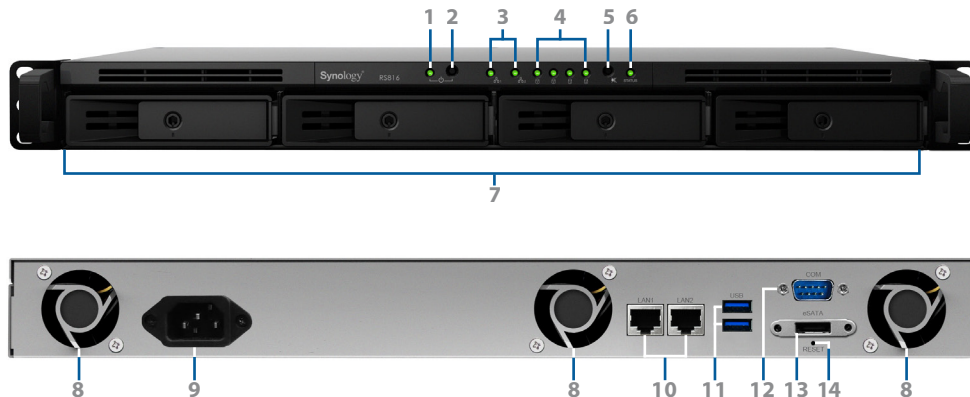

Conexiones y botones

1	Indicador de alimentación	2	Botón de encendido	3	Indicador LAN	4	Indicador de discos
5	Botón de pitido desactivado	6	Indicador de estado	7	Bandeja de discos	8	Ventilador
9	Puerto de alimentación	10	Puerto LAN (RJ-45)	11	Puerto USB 3.0	12	Puerto de consola
13	Puerto eSATA	14	Botón de reinicio				

Especificaciones técnicas

Hardware

CPU	Marvell ARMADA 385 88F6820, doble núcleo, 1,8 GHz
Motor de cifrado de hardware	Sí
Unidad de coma flotante	Sí
Tamaño de RAM	DDR3 1GB
Tipo de disco compatible	SATA III/II de 3,5" o 2,5" x 4 (no se incluyen las unidades de disco duro)
Capacidad interna máxima sin procesar	32 TB (4 x HDD de 8 TB)² (la capacidad real difiere según los tipos de volumen)
Puertos externos	2 puertos USB 3.0, 1 puerto eSATA
Tamaño (Al. x An. x Pr.)	44 mm x 430,5 mm x 290 mm
Peso	4,34 kg
LAN	Gigabit (RJ-45) x 2
Despertar con LAN/WAN	Sí
Encendido/apagado programado	Sí
Tensión de entrada de CA	de 100 a 240 V
Frecuencia de alimentación	de 50 a 60 Hz, monofásico
Temperatura de funcionamiento	de 5°C a 35°C (40°F a 95°F)
Temperatura de almacenamiento	de -20°C a 60°C (-5°F a 140°F)
Humedad relativa	del 5 al 95% de HR

General

Protocolos de red	CIFS, AFP, NFS, FTP, WebDAV, CalDAV, iSCSI, Telnet, SSH, SNMP, VPN (PPTP, OpenVPN™, L2TP)
Sistema de archivos	Interno: ext4 Externo: ext4, ext3, FAT, NTFS, HFS+ (solo lectura)
Gestión de almacenamiento	Tamaño máximo de volumen individual: 16TB; máximo de volúmenes internos: 256; máximo de iSCSI Target: 10; máximo de iSCSI LUN: 256
Tipo de RAID compatible	Synology Hybrid RAID (SHR), Basic, JBOD, RAID 0, RAID 1, RAID 5, RAID 6, RAID 10
Capacidad de uso compartido de archivos	N.º máximo de cuentas de usuarios: 2048; máximo de grupos: 256; n.º máximo de carpetas compartidas: 256; n.º máximo de conexiones CIFS/AFP/FTP/File Station: 256
Privilegio	Lista de control de acceso de Windows (ACL)
Servicio de directorio	Integración de Windows AD: inicio de sesión de usuarios de dominio mediante Samba (CIFS)/AFP/FTP/File Station, integración LDAP
Seguridad	FTP a través de SSL/TLS, bloqueo automático de IP, cortafuegos, copia de seguridad de red cifrada a través de Rsync, conexión HTTPS
Utilidades	Synology Web Assistant, Cloud Station Drive, Cloud Station Backup, Cloud Sync Decryption Tool, Evidence Integrity Authenticator, Photo Station Uploader
Clientes compatibles	Windows 7 y posteriores; Mac OS X® 10.10 y posteriores
Navegadores compatibles	Chrome™, Firefox®, Internet Explorer® 9 o posterior, Safari® 8 o posterior, Safari (iOS® 7 o posterior en iPad®), Chrome (Android 4.0 o posterior en tabletas)