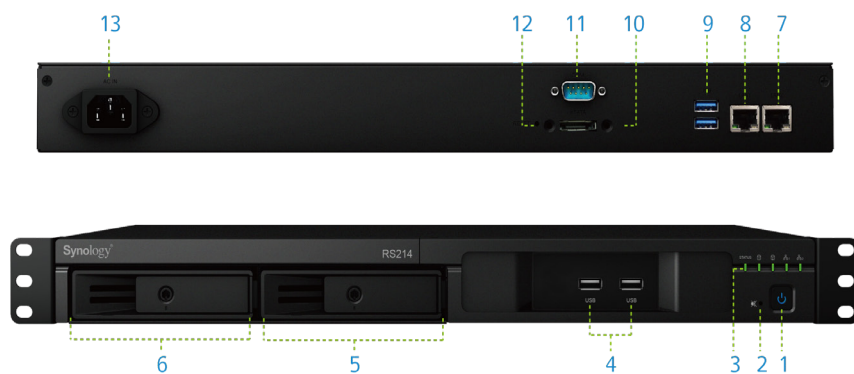

Connexions et boutons

1. 1 Bouton d'alimentation
2. 2 Bouton bip désactivé
3. 3 Voyants DEL
4. 4 Ports USB 2.0
5. 5 Tiroir pour disque dur 2
6. 6 Tiroir pour disque dur 1
7. 7 LAN 2
8. 8 LAN 1
9. 9 Ports USB 3.0
10. 10 Port eSATA
11. 11 Port console
12. 12 Bouton RESET
13. 13 Port d'alimentation

Spécifications techniques

Matériel

CPU	Marvell Armada 370 1,2 GHz
Taille mémoire RAM	DDR3 512 Mo
SSD/Disque dur interne	2 X 3,5" ou 2,5" SATA(II) (disques dur non inclus)
Capacité interne maximale	8 To (2 X disques durs de 4 To) (la capacité effective variera selon les types de volume)
Interface disque dur externe	Ports USB 3.0 X 2, ports USB 2.0 X 2, port eSATA X 1
Taille (HxLxP)	44mm X 430,5mm X 287,5mm
Poids	3,14kg
LAN	2 x Gigabit
Prise en charge du sans-fil	Oui (dongles sans fil non inclus)
Wake on LAN/WAN	Oui
Disque dur remplaçable à chaud	Oui
Tension secteur CA d'entrée	100 V à 240 V
Fréquence d'alimentation	50 à 60Hz, monophasé
Température de fonctionnement	De 0°C à 45°C
Température de stockage	De -10°C à 70°C
Humidité relative	5 % à 95 % HR

Spécifications de DSM

Protocoles réseau	CIFS, AFP, NFS, FTP, WebDAV, CalDAV, iSCSI, Telnet, SSH, SNMP, VPN (PPTP, OpenVPN, L2TP)
Système de fichiers	EXT4, EXT3 (disque externe uniquement), FAT (disque externe uniquement), NTFS (disque externe uniquement)
Gestion du stockage	Taille maximale du système de fichier : 16 To, Nombre max de volumes internes : 256, nombre maximal d'iSCSI Target : 10, nombre maximal d'iSCSI LUN : 10, Type de RAID pris en charge : Synology Hybrid RAID, Basic, JBOD, RAID 0, RAID 1
Possibilité de partage de fichiers	Nombre maximal de comptes utilisateur : 2048, nombre maximal de groupes : 256, nombre maximal de dossiers partagés : 256, nombre maximal de connexions CIFS/AFP/FTP concomitantes : 128
Privilège	Liste de contrôle d'accès Windows (ACL)
Service d'annuaire	Intégration de Windows ADS : Connexion des utilisateurs au domaine via Samba (CIFS)/AFP/FTP/File Station, Intégration LDAP
Sécurité	FTP sur SSL/TLS, blocage IP automatique, pare-feu, sauvegarde réseau cryptée sur Rsync, connexion HTTPS
Utilitaires	Synology Assistant, Synology Data Replicator 3
Clients pris en charge	Windows XP et versions ultérieures, Mac OS X® 10.5 et versions ultérieures, Ubuntu 9.04 et versions ultérieures
Navigateurs pris en charge	Chrome, Internet Explorer® : 8, 9, Firefox®, Safari® (Mac) : 5
Langue	English, Deutsch, Français, Italiano, Español, Dansk, Norsk, Svensk, Nederlands, Русский, Polski, Mag Portugais do Brasil, Portugais Européen, Türkçe, Český, 日本語, 한국어, 繁體中文, 简体中文