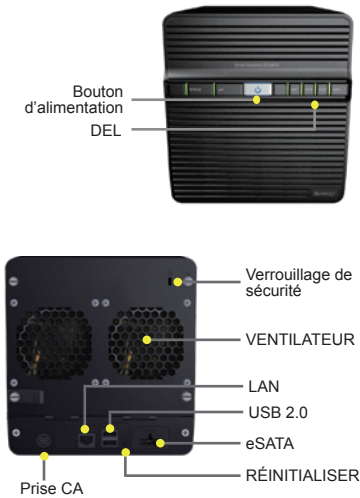

CONNEXIONS & BOUTONS

Caractéristiques techniques

Matériels

- CPU: 1.2GHz, 16bit@DDR800
- Mémoire: 256MB
- Disque Dur Interne⁽¹⁾: 3.5" SATA(II) X4
- Capacité Interne Max: 8 To (4 disques durs de 2 To)⁽⁸⁾
- Disque Dur Externe: USB 2.0 port X2, eSATA port X1
- Taille: 230mm X 168mm X 184mm
- Poids: 2.23kg
- LAN: Gigabit X1
- Fan: X2(80mmX80mm)
- Niveau sonore: 2.23dB(A)
- Récupération d'alimentation
- AC Input Power Voltage: 100V to 240V
- Power Frequency: 50Hz to 60Hz, Single Phase
- Nombre de caméras supportées: 5⁽⁹⁾
- Operating Temperature: 5°C to 35°C (40°F to 95°F)
- Storage Temperature: -10°C to 70°C (15°F to 155°F)
- Relative Humidity: 5% to 95%RH
- Altitude maximale de fonctionnement: 10,000 pieds

Consommation d'énergie⁽⁹⁾

- 42.9W(Access); 16W(Hibernation)

Certification

- FCC Class B, CE Class B, BSMI Class B

Protocoles réseau

- CIFS, AFP (3.1), FTP, NFS, Telnet/SSH

Intégration Windows ADS

- Prise en charge ADS
- Domaine de connexion par les utilisateurs Samba/AFP/FTP
- Synology Data Replicator 3 pour les utilisateurs de domaine

Sécurité

- "FTP sur SSL (explicit)" ou "FTP sur TLS (explicit)"
- FTP Auto-Block
- Sauvegarde réseau chiffré
- rsync crypté
- Connexion HTTPS

Système de fichiers

- EXT3
- FAT (Disque Dur Externe uniquement)
- NTFS (Uniquement Disque Dur Externe et en lecture seule)

Partage de Fichiers

- Max comptes d'utilisateurs: 2,048
- Max Groupes: 256
- Max dossier partagé: 256
- Max connexions simultanées(SAMBA, FTP, AFP): 128

Utilitaires

- Synology Assistant
- Synology Data Replicator 3
- Synology Download Redirector
- Assistant Ajout d'imprimante

Applications

- Surveillance Station 2
- Photo Station 3

- File Station 2
- Audio Station
- Web Station
- PHP/MySQL
- Download Station 2
- Serveur iTunes

Paquets

- Mail Station
- SqueezeCenter
- Webalizer

Prise en charge UPnP Multimedia

- Sony PS3, Microsoft Xbox360
- Audio Format: AAC, FLAC, M4A, MP3, Ogg Vorbis, WAV, WMA, WMA VBR, WMA PRO, WMA Lossless
- Video Format: ASF, AVI, DAT, DivX, MP4, MPEG1, MPEG2, MPEG4, VOB, WMV, XviD
- Image Format: BMP, JPG (jpe, jpeg), GIF, ICO, PNG, PSD, TIF (tiff), UFO
- Playlist Format: WPL, M3U

Serveur iTunes

- Audio Format: MP3, M4A, M4P, WAV⁽⁴⁾, AIF⁽⁴⁾
- Playlist Format: M3U, WPL

Prise en charge pour Audio Station

- USB Mode: (Audio) AAC, FLAC, M4A, MP3, Ogg Vorbis, WMA, WMA VBR (Playlist) M3U, WPL (Internet Radio) SHOUTcast, Radioio
- Streaming Mode: (Audio) MP3 (Playlist) M3U, WPL

Prise en charge pour Photo Station 3

Gestion