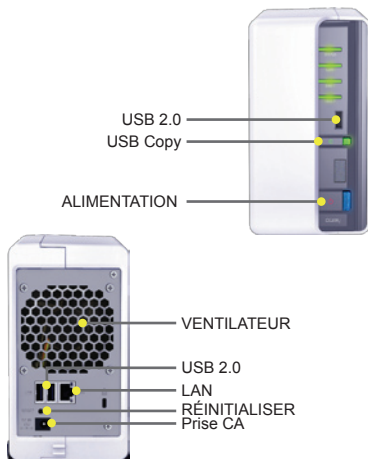

CONNEXIONS & BOUTONS

Caractéristiques techniques

Matériels

- CPU: 266MHz, 32bit@133, avec point flottant
- Mémoire: 64MB
- Disque Dur Interne⁽¹⁾: 2X 3,5" SATA(II) ou 1X 2,5" SATA/SSD utilisant Synology 2,5" Disk Holder Type B
- Disque Dur Externe: 3X USB 2.0 ports
- Taille: 161mm X 218mm X 88mm
- Poids: 0.98kg
- LAN: 1X Gigabit
- Fan: 1X (70mmX70mm)
- Niveau sonore ⁽²⁾: 24 dB(A)
- Récupération d'alimentation
- AC Input Power Voltage: 100V to 240V
- Power Frequency: 50Hz to 60Hz, Single Phase
- Capacité (Disque Dur Interne): Up to 4TB
- Nombre de caméras supportées: 1
- Operating Temperature: 5°C to 35°C (40°F to 95°F)
- Storage Temperature: -10°C to 70°C (15°F to 155°F)
- Relative Humidity: 5% to 95%RH
- Altitude maximale de fonctionnement: 10,000 pieds

Consommation d'énergie⁽³⁾

- 36 W (Access); 15 W (Hibernation)

Certification

- FCC Class B, CE Class B, BSMI Class B

Protocoles réseau

- CIFS
- AFP (3.1)
- FTP
- NFS
- Telnet/SSH

Sécurité

- "FTP sur SSL (explicit)" ou "FTP sur TLS (explicit)"
- FTP Auto-Block
- Sauvegarde réseau chiffré
- rsync crypté
- Connexion HTTPS

Système de fichiers

- EXT3
- FAT (Disque Dur Externe uniquement)
- NTFS (Uniquement Disque Dur Externe et en lecture seule)

Partage de Fichiers

- Max comptes d'utilisateurs: 128
- Max Groupes: 64
- Max dossier partagé: 128
- Max connexions simultanées(SAMBA, FTP, AFP): 32

Utilitaires

- Synology Assistant
- Synology Data Replicator 3
- Synology Download Redirector
- Assistant Ajout d'imprimante

Applications

- Surveillance Station 2
- Photo Station 3
- File Station 2
- Audio Station
- Web Station
- PHP/MySQL
- Download Station 2
- Serveur iTunes

Paquets

- Mail Station
- SqueezeCenter
- Webalizer

Prise en charge UPnP Multimedia

- Sony PS3, Microsoft Xbox360
- Audio Format: AAC, FLAC, M4A, MP3, Ogg Vorbis, WAV, WMA, WMA VBR, WMA PRO, WMA Lossless
- Video Format: ASF, AVI, DAT, DivX, MP4, MPEG1, MPEG2, MPEG4, VOB, WMV, XviD
- Image Format: BMP, JPG (jpe, jpeg), GIF, ICO, PNG, PSD, TIF (tiff), UFO
- Playlist Format: WPL, M3U

Serveur iTunes

- Audio Format: MP3, M4A, M4P, WAV⁽⁴⁾, AIF⁽⁴⁾
- Playlist Format: M3U, WPL

Prise en charge pour Audio Station

- USB Mode: (Audio) AAC, FLAC, M4A, MP3, Ogg Vorbis, WMA, WMA VBR (Playlist) M3U, WPL (Internet Radio) SHOUTcast, Radioio
- Streaming Mode: (Audio) MP3 (Playlist) M3U, WPL

Prise en charge pour Photo Station 3

- Video Format: ASF, AVI, MPEG1, MPEG4, WMV, XviD, DivX, FLV, DAT⁽⁵⁾, MP4⁽⁵⁾, MPEG2⁽⁵⁾, RM⁽⁵⁾, RMB⁽⁵⁾, VOB⁽⁵⁾
- Image Format: BMP, JPG (jpe, jpeg), GIF

Gestion