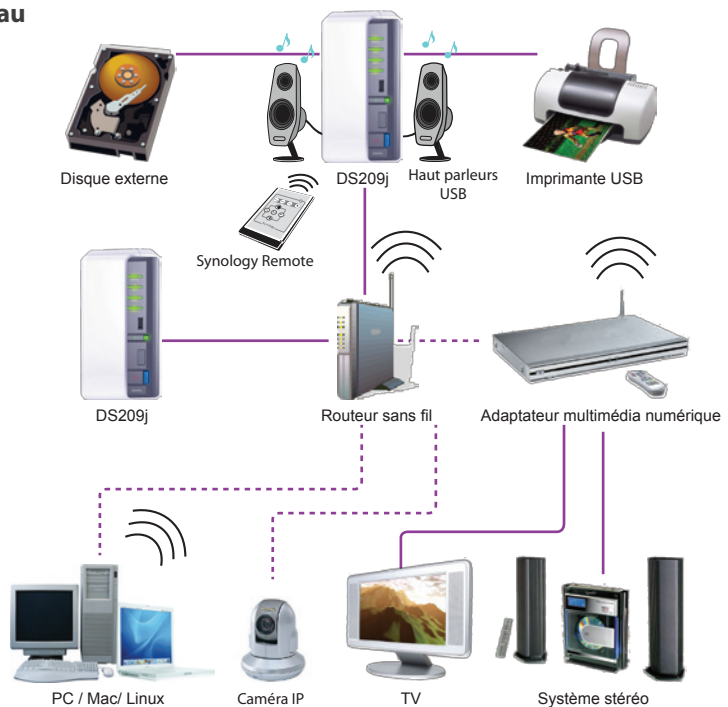

Mise en réseau

SYNOLOGY INC.

<http://www.synology.fr>

3F-3, No. 106, Chang An W. Rd., Taipei, Taiwan
Tel: 886 2 2552 1814 Fax: 886 2 2552 1824