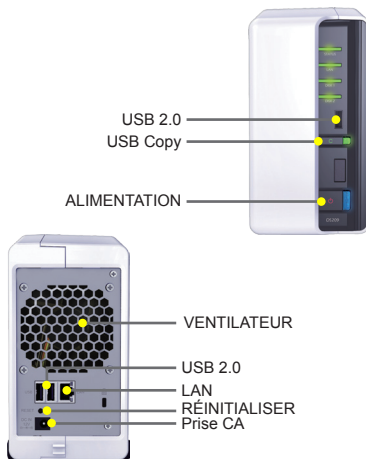

CONNEXIONS & BOUTONS

Caractéristiques techniques

Matériels

- CPU: 1.2GHz, 16bit@DDR800
- Mémoire: 256MB
- Disque Dur Interne⁽¹⁾: 2X 3,5" SATA(II) ou 1X 2,5" SATA/SSD utilisant Synology 2,5" Disk Holder Type B
- Disque Dur Externe: 3X USB 2.0 ports
- Taille: 161mm X 218mm X 88mm
- Poids: 0.98kg
- LAN: 1X Gigabit
- Fan: 1X (70mmX70mm)
- Niveau sonore⁽²⁾: 25 dB(A)
- Récupération d'alimentation
- AC Input Power Voltage: 100V to 240V
- Power Frequency: 50Hz to 60Hz, Single Phase
- Capacité (Disque Dur Interne): Up to 4TB⁽³⁾
- Nombre de caméras supportées⁽⁷⁾: 5
- Operating Temperature: 5°C to 35°C (40°F to 95°F)
- Storage Temperature: -10°C to 70°C (15°F to 155°F)
- Relative Humidity: 5% to 95%RH
- Altitude maximale de fonctionnement: 10,000 pieds

Consommation d'énergie⁽⁴⁾

- 25 W (Access); 10 W (Hibernation)

Certification

- FCC Class B, CE Class B, BSMI Class B

Protocoles réseau

- CIFS
- AFP (3.1)
- FTP
- NFS
- Telnet/SSH

Intégration Windows ADS

- Prise en charge ADS
- Domaine de connexion par les utilisateurs Samba/AFP/FTP
- Synology Data Replicator 3 pour les utilisateurs de domaine

Sécurité

- "FTP sur SSL (explicit)" ou "FTP sur TLS (explicit)"
- FTP Auto-Block
- Sauvegarde réseau chiffré
- rsync crypté
- Connexion HTTPS

Système de fichiers

- EXT3
- FAT (Disque Dur Externe uniquement)
- NTFS (Uniquement Disque Dur Externe et en lecture seule)

Partage de Fichiers

- Max comptes d'utilisateurs: 1,024
- Max Groupes: 128
- Max dossier partagé: 256
- Max connexions simultanées(SAMBA, FTP, AFP): 64

Utilitaires

- Synology Assistant
- Synology Data Replicator 3
- Synology Download Redirector
- Assistant Ajout d'imprimante

Applications

- Surveillance Station 2
- Photo Station 3
- File Station 2
- Audio Station
- Web Station
- PHP/MySQL
- Download Station 2
- Serveur iTunes

Paquets

- Mail Station
- SqueezeCenter
- Webalizer

Prise en charge UPnP Multimedia

- Sony PS3, Microsoft Xbox360
- Audio Format: AAC, FLAC, M4A, MP3, Ogg Vorbis, WAV, WMA, WMA VBR, WMA PRO, WMA Lossless
- Video Format: ASF, AVI, DAT, DivX, MP4, MPEG1, MPEG2, MPEG4, VOB, WMV, XviD
- Image Format: BMP, JPG (jpe, jpeg), GIF, ICO, PNG, PSD, TIF (tiff), UFO
- Playlist Format: WPL, M3U

Serveur iTunes

- Audio Format: MP3, M4A, M4P, WAV⁽⁶⁾, AIF⁽⁴⁾
- Playlist Format: M3U, WPL

Prise en charge pour Audio Station

- USB Mode: (Audio) AAC, FLAC, M4A, MP3, Ogg Vorbis, WMA, WMA VBR (Playlist) M3U, WPL (Internet Radio) SHOUTcast, Radioio
- Streaming Mode: (Audio) MP3 (Playlist) M3U, WPL

Prise en charge pour Photo Station 3

- Video Format: ASF, AVI, MPEG1, MPEG4, WMV, XviD, DivX, FLV, DAT⁽⁵⁾, MP4⁽⁵⁾, MPEG2⁽⁵⁾, RM⁽⁵⁾, RMVB⁽⁵⁾, VOB⁽⁵⁾
- Image Format: BMP, JPG (jpe, jpeg), GIF

Gestion