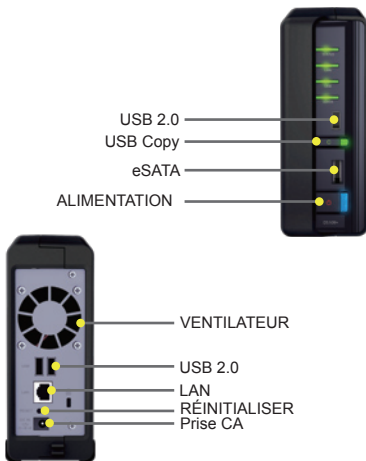

CONNEXIONS & BOUTONS

Caractéristiques techniques

Matériels

- CPU: 1.06GHz, 64bit@DDR533, avec point flottant
- Mémoire: 512 MB
- Disque Dur Interne⁽¹⁾: 1X 3,5" SATA(II) ou 1X 2,5" SATA/SSD utilisant Synology 2,5" Disk Holder Type A
- Disque Dur Externe: 3X USB 2.0 ports, 1X eSATA port
- Taille: 160mm X 218mm X 63mm
- Poids: 0.81kg
- LAN: 1X Gigabit
- Fan: 1X (50mmX50mm)
- Niveau sonore⁽²⁾: 25 dB(A)
- Récupération d'alimentation
- AC Input Power Voltage: 100V to 240V
- Power Frequency: 50Hz to 60Hz, Single Phase
- Capacité (Disque Dur Interne): Up to 2TB
- Nombre de caméras supportées: 10⁽⁷⁾
- Operating Temperature: 5°C to 35°C (40°F to 95°F)
- Storage Temperature: -10°C to 70°C (15°F to 155°F)
- Relative Humidity: 5% to 95%RH
- Altitude maximale de fonctionnement: 10,000 pieds

Consommation d'énergie⁽³⁾

- 21 W (Access); 12 W (Hibernation)

Certification

- FCC Class B, CE Class B, BSMI Class B

Protocoles réseau

- CIFS
- AFP (3.1)
- FTP
- NFS
- Telnet/SSH

Sécurité

- "FTP sur SSL (explicit)" ou "FTP sur TLS (explicit)"
- FTP Auto-Block
- Sauvegarde réseau chiffré
- rsync crypté
- Connexion HTTPS

Système de fichiers

- EXT3
- FAT (Disque Dur Externe uniquement)
- NTFS (Uniquement Disque Dur Externe et en lecture seule)

Partage de Fichiers

- Max comptes d'utilisateurs: 2,048
- Max Groupes: 256
- Max dossier partagé: 256
- -Max connexions simultanées(SAMBA, FTP, AFP): 256

Utilitaires

- Synology Assistant

- Synology Data Replicator 3
- Synology Download Redirector
- Assistant Ajout d'imprimante

Applications

- Surveillance Station 2
- Photo Station 3
- File Station 2
- Audio Station
- Web Station
- PHP/MySQL
- Download Station 2
- Serveur iTunes

Paquets

- Mail Station
- SqueezeCenter
- Webalizer

Prise en charge UPnP Multimedia

- Sony PS3, Microsoft Xbox360
- Audio Format: AAC, FLAC, M4A, MP3, Ogg Vorbis, WAV, WMA, WMA VBR, WMA PRO, WMA Lossless
- Video Format: ASF, AVI, DAT, DivX, MP4, MPEG1, MPEG2, MPEG4, VOB, WMV, XviD
- Image Format: BMP, JPG (jpe, jpeg), GIF, ICO, PNG, PSD, TIF (tiff), UFO
- Playlist Format: WPL, M3U

Serveur iTunes

- Audio Format: MP3, M4A, M4P, WAV⁽⁴⁾, AIF⁽⁴⁾
- Playlist Format: M3U, WPL

Prise en charge pour Audio Station

- USB Mode: (Audio) AAC, FLAC, M4A, MP3, Ogg Vorbis, WMA, WMA VBR (Playlist) M3U, WPL (Internet Radio) SHOUTcast, Radioio
- Streaming Mode: (Audio) MP3 (Playlist) M3U, WPL

Prise en charge pour Photo Station 3

- Video Format: ASF, AVI, MPEG1, MPEG4, WMV, XviD, DivX, FLV, DAT⁽⁵⁾, MP4⁽⁶⁾, MPEG2⁽⁵⁾, RM⁽⁵⁾, RMVB⁽⁵⁾, VOB⁽⁵⁾
- Image Format: BMP, JPG (jpe, jpeg), GIF

Gestion