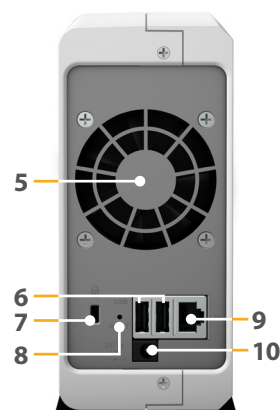

## Hardware-overzicht

Voorzijde

Achterzijde

1	Statusindicatielampje	2	LAN-ledlampje	3	Schijfstatusindicatielampje	4	Aan/uit-knop en indicator
5	Ventilator	6	USB 2.0-poort	7	Kensington veiligheidsslot	8	Reset-knop
9	1GbE RJ-45-poort	10	Voedingspoort				