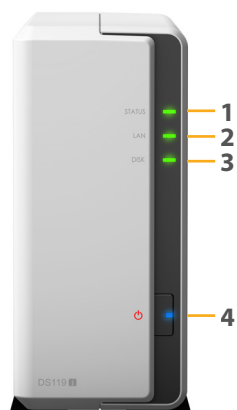

Hardware-overzicht

Voorzijde