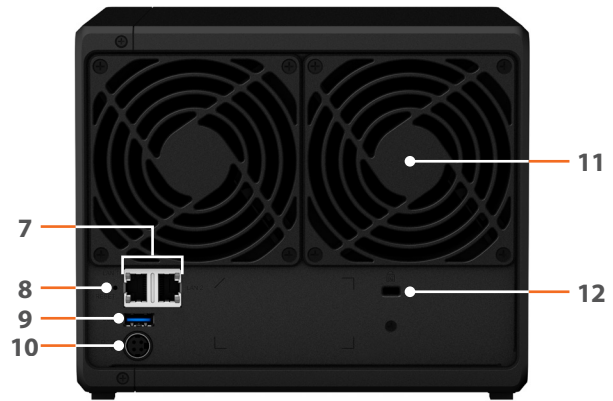

Acceda a su DiskStation desde cualquier lugar con las aplicaciones móviles de Synology.

Descripción del hardware

Parte frontal

Parte trasera

1	Indicador de estado	2	Indicador de estado del disco	3	Seguro de la bandeja de discos	4	Puerto USB 3.0
5	Botón e indicador de alimentación	6	Bandeja de discos	7	Puerto RJ-45 de 1 GbE	8	Botón de reinicio
9	Puerto USB 3.0	10	Puerto de alimentación	11	Ventilador	12	Ranura de seguridad Kensington