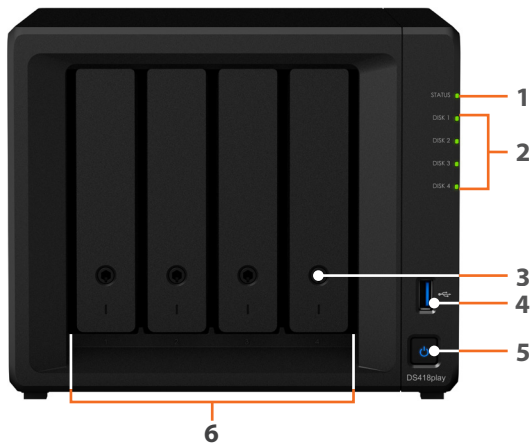

Acceda a su DiskStation desde cualquier lugar con las aplicaciones móviles de Synology.

Descripción del hardware

Parte frontal

Parte trasera

1	Indicador de estado	2	Indicador de estado del disco	3	Seguro de la bandeja de discos	4	Puerto USB 3.0
5	Botón e indicador de alimentación	6	Bandeja de discos	7	Puerto RJ-45 de 1 GbE	8	Botón de reinicio
9	Puerto USB 3.0	10	Puerto de alimentación	11	Ventilador	12	Ranura de seguridad Kensington