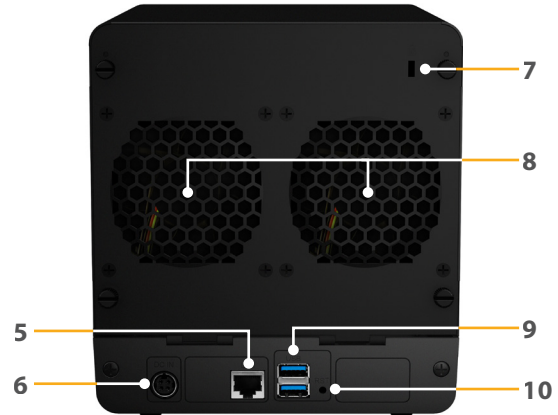

## Complemento ideal para su propia nube

Synology DS418j es una potente solución de almacenamiento conectado en red con 4 bahías de nivel básico, con un procesador de **doble núcleo de 1,4 GHz y 64 bits; 1 GB de RAM** que ofrece un rendimiento de lectura secuencial superior a los **112 MB/s** y un rendimiento de escritura de más de **108 MB/s**; y una transmisión de datos cifrados superior a **112 MB/s de lectura y 87 MB/s de escritura**<sup>1</sup>. La excelente combinación de **hardware de 64 bits** y **DiskStation Manager (DSM)** permite a DS418j aprovechar los HDD de gran capacidad para una gestión flexible del volumen de almacenamiento, así como un uso compartido de archivos y una copia de seguridad de los datos eficaces.

## Aspectos destacados

- Potente NAS de 4 bahías de nivel básico para uso doméstico y personal
- Procesador de doble núcleo de 64 bits a 1,4 GHz
- Memoria DDR4 de 1 GB, el doble de tamaño que su predecesor
- Rendimiento de lectura secuencial de más de 112 MB/s y rendimiento salida de escritura secuencial superior a 108 MB/s<sup>1</sup>
- Rendimiento secuencial de lectura de más de 112 MB/s y 87 MB/s de rendimiento secuencial de escritura <sup>1</sup>
- Capacidad de volumen individual sin procesar de más de 40 TB
- Compatibilidad con hasta 16 cámaras IP
- Indicadores LED delanteros con brillo regulable

## Solución eficaz de copia de seguridad y sincronización

Synology DS418j puede funcionar como un destino de copia de seguridad centralizado que permite realizar copias de seguridad de archivos de varios dispositivos a través de Cloud Station Backup.

## Descripción del hardware

Parte frontal

Parte trasera

1	Indicador de estado	2	Indicador LAN	3	Botón e indicador de alimentación	4	Indicador de estado del disco
5	Puerto RJ-45 de 1 GbE	6	Puerto de alimentación	7	Ranura de seguridad Kensington	8	Ventilador
9	Puerto USB 3.0	10	Botón de reinicio				