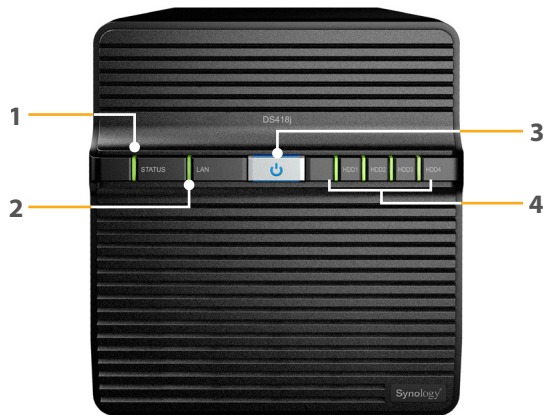

## Diseño moderno, silencioso y energéticamente eficiente

Synology DS418j presenta un diseño de gran eficiencia energética. En comparación con un PC de similares características, Synology DS418j tiene un consumo energético relativamente bajo, 21,22 vatios, durante el acceso y 8,97 vatios cuando se activa la hibernación del disco duro. La función de encendido/apagado programado reduce aún más el consumo de energía y el coste operativo.

## Solución eficaz de copia de seguridad y sincronización

Synology DS418j puede funcionar como un destino de copia de seguridad centralizado que permite realizar copias de seguridad de archivos de varios dispositivos a través de Cloud Station Backup.

## Descripción del hardware

Parte frontal

Parte trasera

1	Indicador de estado	2	Indicador LAN	3	Botón e indicador de alimentación	4	Indicador de estado del disco
5	Puerto RJ-45 de 1 GbE	6	Puerto de alimentación	7	Ranura de seguridad Kensington	8	Ventilador
9	Puerto USB 3.0	10	Botón de reinicio				