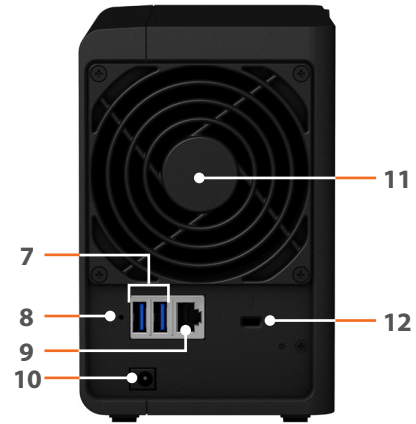

Disponibilidad en cualquier momento

Acceda a su DiskStation desde cualquier lugar con las aplicaciones móviles de Synology.

Descripción del hardware

Parte frontal

Parte trasera

1	Indicador de estado	2	Indicador LAN	3	Indicador de estado del disco	4	Puerto USB 2.0
5	Botón USB Copy	6	Botón e indicador de alimentación	7	Puerto USB 3.0	8	Botón de reinicio
9	Puerto RJ-45 de 1 GbE	10	Puerto de alimentación	11	Ventilador	12	Ranura de seguridad Kensington