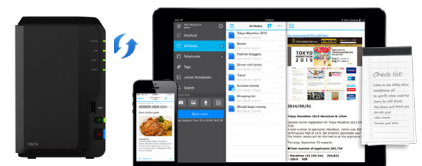

QuickConnect permite conectar a través de una simple dirección personalizable, de modo que pueda acceder instantáneamente a archivos multimedia y de trabajo en cualquier ordenador Windows/Mac/Linux, portátil o dispositivo móvil.

Solución de seguridad permanente

Gracias a sus herramientas de administración de vídeo fáciles de usar y su interfaz intuitiva tipo escritorio, Synology **Surveillance Station** ofrece una solución de seguridad privada fiable compatible con varias cámaras IP conectadas a la misma red con DS218+. Surveillance Station ofrece una visualización en directo optimizada junto con una supervisión en tiempo real optimizada. Su potente análisis, como la detección de movimiento y la notificación de alertas, le permite mantenerse informado de cualquier actividad sospechosa con avisos a través de SMS, correo electrónico y la aplicación móvil DS cam.

Sincronización de archivos entre plataformas

Synology DS218 puede funcionar como un destino de copia de seguridad centralizado que permite la sincronización de archivos de varios dispositivos a través de Cloud Station Suite.