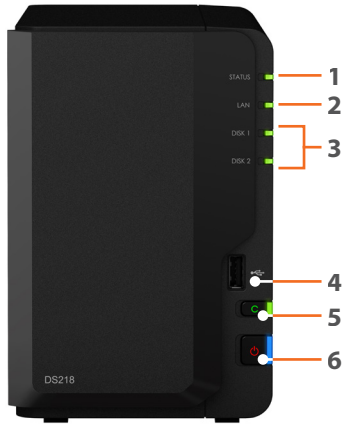

Sincronización de archivos entre plataformas

Synology DS218 puede funcionar como un destino de copia de seguridad centralizado que permite la sincronización de archivos de varios dispositivos a través de Cloud Station Suite.

Disponibilidad en cualquier momento

Acceda a su DiskStation desde cualquier lugar con las aplicaciones móviles de Synology.

Descripción del hardware

Parte frontal

Parte trasera

1	Indicador de estado	2	Indicador LAN	3	Indicador de estado del disco	4	Puerto USB 2.0
5	Botón USB Copy	6	Botón e indicador de alimentación	7	Puerto USB 3.0	8	Botón de reinicio
9	Puerto RJ-45 de 1 GbE	10	Puerto de alimentación	11	Ventilador	12	Ranura de seguridad Kensington