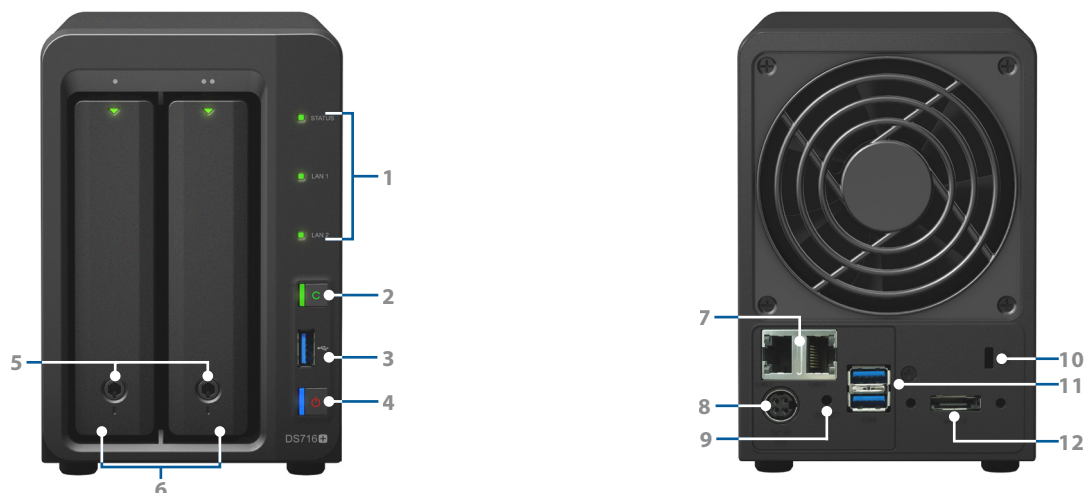

Connexions et boutons

1	Voyant DEL	2	Bouton USB copy	3	Port USB 3.0	4	Bouton d'alimentation
5	Verrouillage plateau	6	Tiroir de disque dur	7	Port LAN Gigabit (RJ-45)	8	Port d'alimentation
9	Bouton de réinitialisation	10	Fente de sécurité Kensington	11	Port USB 3.0	12	Port eSATA

Spécifications techniques

Matériel

Processeur	Quadri-cœur Intel Celeron N3150 1,6 GHz, turbo jusqu'à 2,08 GHz
Unité à virgule flottante	Oui
Moteur de chiffrement matériel	Oui (AES-NI)
Moteur de transcodage matériel	Codec pris en charge : H.264 (AVC), MPEG-2 et VC-1 ; résolution maximale : 4K (4096 x 2160) ; nombre maximum d'images par seconde (IPS) : 30
Taille de la mémoire RAM	DDR3 2GB
Type de disques compatibles	2 x 3,5"/2,5" SATA III/II (disques durs non inclus)
Capacité brute interne maximale	16 To (2 x disques durs de 8 To) (La capacité effective varie selon les types de volume.)
Ports externes	Port USB 3.0 x 3, port eSATA x 1
Taille (HxLxP)	157 mm x 103,5 mm x 232 mm
Poids	1,75 kg
LAN	Gigabit (RJ-45) x 2
Prise en charge du sans-fil	Oui (dongles sans fil non inclus)
Wake on LAN/WAN	Oui
Marche/Arrêt programmés	Oui
Tension secteur CA d'entrée	100V à 240V
Fréquence de l'alimentation	50 Hz à 60 Hz, monophasé
Température de fonctionnement	De 5°C à 40°C (de 40°F à 104°F)
Température de stockage	De -20°C à 60°C (de -5°F à 140°F)
Humidité relative	5 % à 95 % HR

Généralités

Protocoles réseau	CIFS, AFP, NFS, FTP, WebDAV, CalDAV, iSCSI, Telnet, SSH, SNMP, VPN (PPTP, OpenVPN™, L2TP)
Système de fichiers	Interne : Btrfs, ext4 Externe : Btrfs, ext4, ext3, FAT, NTFS, HFS+
Gestion du stockage	Taille Maximale de volume simple 108 To, Nombre max de volumes internes : 512, Nombre maximal d'iSCSI Target : 32, Nombre maximal d'iSCSI LUN : 256, Prise en charge du clonage/des instantanés iSCSI LUN ; prise en charge du cache SSD de lecture/écriture
Type de RAID pris en charge	Synology Hybrid RAID (SHR), Basic, JBOD, RAID 0, RAID 1 ; avec unité d'expansion Synology DX513/DX213 : RAID 5, RAID 6, RAID 10
Possibilité de partage de fichiers	Nombre maximal de comptes utilisateurs : 2048, nombre maximal de groupes : 256, Nombre maximal de dossiers partagés : 512, Nombre maximal de connexions CIFS/AFP/FTP/File Station concomitantes : 512
Privilège	Liste de contrôle d'accès Windows (ACL)
Service d'annuaire	Intégration de Windows AD : Connexion des utilisateurs au domaine via Samba (CIFS)/AFP/FTP/File Station, Intégration LDAP
Virtualisation	Compatible VMware vSphere 5, Microsoft Hyper-V, Citrix
Sécurité	FTP sur SSL/TLS, blocage IP automatique, pare-feu, sauvegarde réseau chiffrée sur Rsync, connexion HTTPS