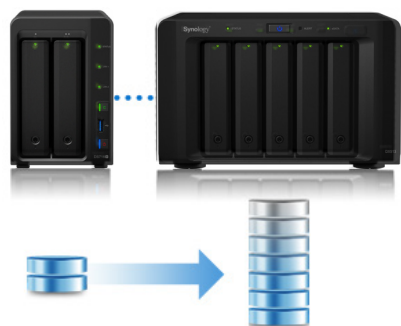

Modularité flexible

Le DS716+ peut étendre sa capacité à la volée et agrandir les volumes sur son unité d'extension pour le stockage ou la sauvegarde.

Applications professionnelles complètes

Fonctionnant sous le Synology DiskStation Manager (DSM) novateur, le DS716+ est livré avec des applications et des fonctions conçues pour les entreprises :

- Intégration facile dans les environnements de réseau d'entreprise existants via les services d'annuaire **Windows® AD** et **LDAP** sans recréer les comptes utilisateurs.
- **Windows ACL** offre un contrôle d'accès souple et un paramétrage efficace des privilèges, permettant au DS716+ de s'intégrer parfaitement à l'infrastructure actuelle.
- Des applications de sauvegarde complètes protègent les ressources informatiques en sauvegardant régulièrement les fichiers et iSCSI LUN localement et à distance.

Banque multimédia 4K Ultra HD

Le Synology DiskStation DS716+ est doté du transcodage H.264 **monocanal 4K Ultra HD** ou **tricanal Full HD³** en temps réel, et offre ainsi une prise en charge plus complète des derniers formats de fichiers et de contenus multimédias tout en permettant un partage aisé sur les plateformes Windows, Mac® et Linux®. Avec **Video Station**, vous pouvez organiser votre bibliothèque vidéo numérique personnelle avec des informations multimédias complètes, regarder des films en 4K ultra HD ou enregistrer des émissions de télévision à l'aide d'une clé DVB-T/DVB-S. Le design intuitif de **Photo Station** vous permet de classer sans efforts des photos en catégories personnalisées, albums intelligents et contributions de blogs, et d'établir des liens vers ceux-ci sur des sites Web de réseau social en quelques clics. **Audio Station** est fourni avec la radio Internet et la prise en charge de formats audio sans perte de qualité et propose la lecture de musique via des périphériques DLNA, AirPlay® et Bluetooth (Un dongle Bluetooth est nécessaire.).

Prêt pour la virtualisation

Avec la prise en charge d'iSCSI dans DSM, le DS716+ fournit des solutions de stockage transparentes pour des environnements de virtualisation, notamment VMware®, Citrix® et Hyper-V®. Avec l'intégration de VMware vSphere 5 et VAAI, le DS716+ aide à décharger les opérations de stockage spécifiques et optimise la puissance de calcul pour des performances et une efficacité inégalées dans les environnements VMware. Il s'agit de la meilleure des alternatives aux solutions de réseau de stockage (SAN) pour les entreprises. Abordable et économique, l'iSCSI permet aux utilisateurs de PME de consolider le stockage de données dans les baies de stockage des centres de données tout en fournissant aux hôtes l'illusion de disques connectés localement.

Conception permettant d'économiser de l'énergie et de gestion simple