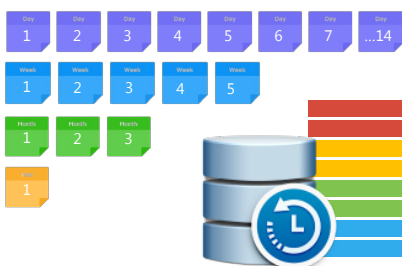

### Serveur compact de stockage aux performances hors du commun

Le tout nouveau Synology DiskStation DS716+ est conçu pour les petites entreprises à la recherche d'une solution puissante mais compacte de stockage partagé, et est doté d'un **processeur quadri-cœur Intel® Celeron®**, d'un **moteur de chiffrement matériel AES-NI** intégré, de **2 Go de RAM DDR3** et d'un stockage évolutif pour comporter jusqu'à 7 disques grâce à l'unité d'expansion Synology DX513. Lorsque Link Aggregation est activé, DS716+ offre une vitesse de **223,47 Mo/s en lecture** et **137,19 Mo/s en écriture** en configuration RAID 1 dans un environnement Windows® et un taux de transmission de données chiffrées supérieur à **218,58 Mo/s en lecture** et **141,21 Mo/s en écriture**.<sup>1</sup>

Le DS716+ est fourni avec **3 ports USB 3.0** sur les panneaux avant et arrière, fournissant un taux de transfert et de sauvegarde des données rapide et pratique vers des périphériques externes de stockage. **LAN Gigabit double** avec prise en charge de permutation et une conception à base de plateaux de disque échangeables à chaud assurent un service actif en continu pendant le remplacement d'un disque ou une défaillance inattendue du LAN. **High Availability Manager** assure une transition transparente entre les serveurs en cluster en cas de panne du serveur avec un impact minimal sur les applications pour ainsi diminuer le risque d'interruptions inattendues et les temps d'arrêt coûteux.

### Btrfs : une efficacité de stockage de nouvelle génération

Le DS716+ met en œuvre le **système de fichiers Btrfs**, offrant les technologies de stockage les plus évoluées pour répondre aux besoins de gestion des entreprises modernes :

### Une efficacité de stockage de nouvelle génération

Le système de fichiers Btrfs améliore la gestion du stockage en offrant une utilisation plus efficace, des instantanés planifiés des dossiers partagés et une restauration des données au niveau des fichiers/dossiers.