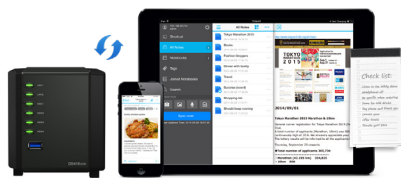

Disponibilité à tout moment

Accédez à votre DiskStation en tous lieux à l'aide des applications mobiles Synology.

Solution fiable de sauvegarde

Pour protéger vos données importantes de votre entreprise, le Synology DS416slim peut devenir une destination de sauvegarde centralisée pour consolider l'information fragmentée et non structurée au sein de votre réseau grâce à diverses options. La gestion de privilèges de sauvegarde rend les tâches de sauvegarde réseau plus sûres et plus efficaces. Des solutions complètes de sauvegarde, notamment **Sauvegarde et restauration** minimisent l'impact des sinistres, et préserve la sécurité de vos données.

Votre banque multimédia personnelle

Le DS416slim vous aide à gérer facilement vos contenus multimédias et à les partager sur les plateformes Windows, Mac® et Linux®. Avec **Video Station**, vous pouvez organiser votre bibliothèque vidéo numérique avec des informations multimédias complètes, regarder des films ou enregistrer vos émissions préférées de télévision à l'aide d'une clé DVB-T/DVB-S. Le design intuitif de **Photo Station** vous permet de classer sans efforts des photos en catégories personnalisées, albums intelligents et contributions de blogs, et d'établir des liens vers ceux-ci sur des sites Web de réseau social en quelques clics. **Audio Station** est fourni avec un plug-in intégré de gestion des paroles, la radio Internet et la prise en charge de formats audio sans perte de qualité et propose la lecture de musique via des périphériques DLNA, AirPlay® et Bluetooth (Un dongle Bluetooth est nécessaire.).

Disponibilité à tout moment et en tout lieu

Quel que soit le navigateur que vous utilisiez, Synology propose des fonctions pratiques de **QuickConnect** et **EZ-Internet**, qui vous permette de profiter d'un accès à Internet avec un minimum d'efforts. Combiné avec les applis mobiles de Synology pour chaque fonction populaire, notamment **DS photo**, **DS audio** et **DS video** pour un accès multimédia depuis n'importe où, **DS download**, **DS file** et **DS cloud** pour un téléchargement/accès/synchronisation transparents des fichiers, votre NAS vous permettra de profiter du contenu et des données depuis n'importe où.

Conception permettant d'économiser de l'énergie et de gestion simple

Le Synology DS416slim est conçu et développé de manière à limiter la consommation d'énergie. Par rapport à des serveurs de stockage moyens équivalents, le Synology DS416slim ne consomme que 17,17 W en fonctionnement régulier. La prise en charge de Wake on LAN/WAN et le démarrage/arrêt programmé contribuent encore à réduire la consommation énergétique et les coûts de fonctionnement. L'hibernation du HDD peut être configurée pour prendre automatiquement effet lorsque le système a été inactif pendant une période spécifiée. Cela permet non seulement d'économiser de l'énergie mais aussi de prolonger la durée de vie des disques durs.