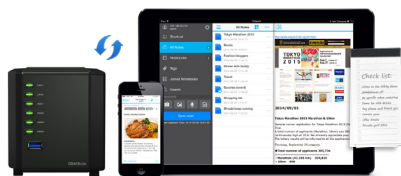

Disponibilidad en cualquier momento

Acceda a su DiskStation desde cualquier lugar con las aplicaciones móviles de Synology.

Solución de copia de seguridad fiable

Para proteger sus datos más valiosos, DS416slim se puede convertir en un destino de copia de seguridad centralizado para consolidar información fragmentada y sin estructurar en toda su red a través de distintas opciones. La administración avanzada de privilegios de copias de seguridad hace que las tareas de copia de seguridad de red sean más seguras y eficientes. Las soluciones de copia de seguridad completas como **Copia de seguridad y restauración** minimizan el impacto de los desastres y mantienen sus valiosos datos seguros y protegidos.

Su banco multimedia personal

DS416slim le ayuda a gestionar fácilmente sus contenidos multimedia y compartirlos en plataformas Windows, Mac® y Linux®. **Video Station** le permite organizar la biblioteca de vídeos digitales con una completa información multimedia, ver vídeos y películas o grabar sus programas de TV favoritos con un dispositivo DVB-T/DVB-S. El diseño intuitivo de **Photo Station** le permite organizar fotos sin esfuerzo en categorías personalizadas, álbumes inteligentes y publicaciones de blog, y enlazarlas a sitios web de redes sociales con unos pocos clics. **Audio Station** incluye un complemento de letras, radio por Internet y compatibilidad con formatos de audio sin pérdida (lossless); además, ofrece reproducción de música mediante DLNA, AirPlay® y dispositivos Bluetooth (se requiere un adaptador Bluetooth).

Disponibilidad en cualquier momento y lugar

No importa el explorador que use, Synology ofrece funciones muy prácticas como **QuickConnect** y **EZ-Internet** que le permiten disfrutar de acceso a Internet con el mínimo esfuerzo. En combinación con aplicaciones móviles de Synology para todas las funciones más populares, incluidas **DS photo**, **DS audio** y **DS video** para acceder a contenido multimedia desde cualquier parte, **DS download**, **DS file** y **DS cloud** para descargar, acceder a y sincronizar datos sin problemas, puede disfrutar de contenidos y datos en su servidor NAS en cualquier momento y lugar.

Diseño energéticamente eficiente y fácil de administrar

Synology DS416slim se ha diseñado y desarrollado pensando en la eficiencia energética. En comparación con servidores de almacenamiento similares, DS416slim consume solo 17,17 vatios en el modo de funcionamiento normal. La compatibilidad con la función de despertar con LAN/WAN y el encendido/apagado programados pueden reducir más aún el consumo energético y el coste operativo. La hibernación del disco duro se puede configurar para que se ejecute automáticamente cuando el sistema se haya quedado inactivo durante un período de tiempo especificado. Esto no sólo ahorra energía, sino que también prolonga la vida de los discos duros.