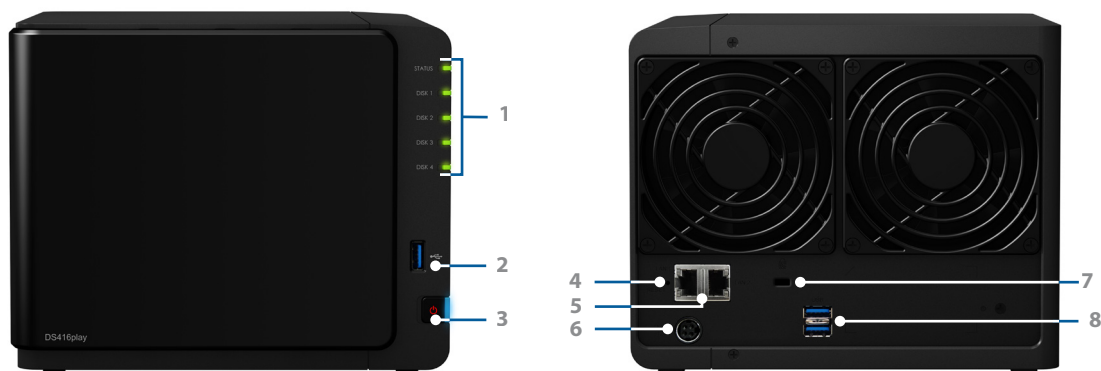

Connexions et boutons

1	Voyant LED	2	Port USB 3.0	3	Bouton d'alimentation	4	Bouton de réinitialisation
5	Port LAN	6	Port d'alimentation	7	Fente de sécurité Kensington	8	Port USB 3.0

Spécifications techniques

Matériel

Processeur	Intel Celeron N3060 à double cœur, 1,6 GHz, accélération jusqu'à 2,48 GHz
Unité à virgule flottante	Oui
Moteur de chiffrement matériel	Oui (AES-NI)
Moteur de transcodage matériel	Codec pris en charge : H.264 (AVC), H.265 (HEVC), MPEG-2 et VC-1) ; résolution maximale : 4K (4096 x 2160) ; nombre maximum d'images par seconde (IPS) : 30
Taille de la mémoire RAM	DDR3 1 Go
Type de disques compatibles	4 X 3,5"/2,5" SATA III/II (disques durs non inclus)
Capacité brute interne maximale	40 To (4 X HDD de 10 To) (la capacité effective variera selon les types de volume)
Disque dur remplaçable à chaud	Oui
Ports externes	Ports USB 3.0 X 3
Taille (HxLxP)	165 mm x 203 mm x 233,2 mm
Poids	2,04 kg
LAN	Gigabit (RJ-45) x 2
Wake on LAN/WAN	Oui
Prise en charge du sans-fil	Oui (dongles sans fil non inclus)
Tension secteur CA d'entrée	100 V à 240 V
Fréquence de l'alimentation	50 Hz à 60 Hz, monophasé
Température de fonctionnement	De 5°C à 40°C (40°F à 104°F)
Température de stockage	De -20°C à 60°C (-5 °F à 140 °F)
Humidité relative	5 % à 95 % HR

Généralités

Protocoles réseau	CIFS, AFP, NFS, FTP, WebDAV, CalDAV, iSCSI, Telnet, SSH, SNMP, VPN (PPTP, OpenVPN™ , L2TP)
Système de fichiers	Interne : Btrfs, ext4 Externe : Btrfs, ext4, ext3, FAT, NTFS, HFS+
Gestion du stockage	Taille Maximale de volume simple 108 To, Nombre max de volumes internes : 256, Nombre maximal d'iSCSI Target : 32, Nombre maximal d'iSCSI LUN : 256
Type de RAID pris en charge	Synology Hybrid RAID, Basic, JBOD, RAID 0, RAID 1, RAID 5, RAID 6, RAID 10
Possibilité de partage de fichiers	Nombre maximal de comptes utilisateurs : 2048, nombre maximal de groupes : 256, Nombre maximal de dossiers partagés : 256, Nombre maximal de connexions CIFS/AFP/FTP/File Station concomitantes : 256
Privilège	Liste de contrôle d'accès Windows (ACL)
Service d'annuaire	Intégration de Windows AD : Connexion des utilisateurs au domaine via Samba (CIFS)/AFP/FTP/File Station, Intégration LDAP
Sécurité	FTP sur SSL/TLS, blocage IP automatique, pare-feu, sauvegarde réseau chiffrée sur rsync, connexion HTTPS
Utilitaires	Synology Web Assistant, Cloud Station Drive, Cloud Station Backup, Synology Cloud Sync Decryption Tool, Evidence Integrity Authenticator, Photo Station Uploader, Snapshot Manager for VMware, Snapshot Manager for Windows, NFS Plug-in for VMware VAAI
Clients pris en charge	Windows 7 et versions ultérieures, Mac OS X® 10.10 et versions ultérieures