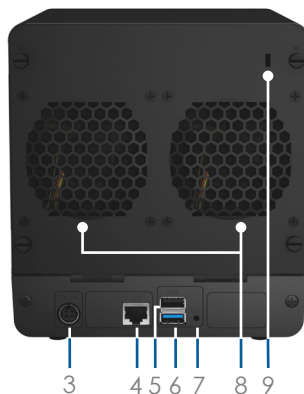

Connexions et boutons

- 1 Bouton d'alimentation
- 2 Voyant DEL
- 3 Port d'alimentation
- 4 Port LAN Gigabit (RJ-45)
- 5 Port USB 2.0
- 6 Port USB 3.0
- 7 Bouton de réinitialisation
- 8 Ventilateur
- 9 Fente de sécurité Kensington

Spécifications techniques

Matériel

Processeur	Marvell Armada 88F6828 double cœur 1,3 GHz
Unité à virgule flottante	Oui
Moteur de chiffrement matériel	Oui
Taille de la mémoire RAM	DDR3 512 MB
Type de disques compatibles	4 x 3,5" ou 2,5" SATA(II) (disques durs non inclus)
Capacité brute interne maximale	32 To (4 X disques durs de 8 To) (La capacité effective variera selon les types de volume.)
Taille Maximale de volume simple	16 To
Ports externes	1 x ports USB 3.0, 1 x port USB 2.0
Taille (HxLxP)	184mm x 168mm x 230mm
Poids	2.21 kg
LAN	Gigabit (RJ-45) x 1
Prise en charge du sans-fil	Oui (dongles sans fil non inclus)
Wake on LAN/WAN	Oui
Marche/Arrêt programmés	Oui
Tension secteur CA d'entrée	100V à 240V
Fréquence de l'alimentation	50 Hz à 60 Hz, monophasé
Température de fonctionnement	De 5°C à 40°C (De 40°F à 104°F)
Température de stockage	De -20°C à 60°C (De -5°F à 140°F)
Humidité relative	5 % à 95 % HR

Généralités

Protocoles réseau	CIFS, AFP, NFS, FTP, WebDAV, CalDAV, iSCSI, Telnet, SSH, SNMP, VPN (PPTP, OpenVPN™, L2TP)
Système de fichiers	Interne : ext4 Externe : ext4, ext3, FAT, NTFS, HFS+ (lecture seule)
Gestion du stockage	Taille Maximale de volume simple 16 To, Nombre maximal de volumes internes : 256, Nombre maximal d'iSCSI Target : 10, Nombre maximal d'iSCSI LUN : 10
Type de RAID pris en charge	Synology Hybrid RAID (SHR), Basic, JBOD, RAID 0, RAID 1, RAID 5, RAID 6, RAID 10
Possibilité de partage de fichiers	Nombre maximal de comptes utilisateurs : 1024, nombre maximal de groupes : 256, Nombre maximal de dossiers partagés : 256, Nombre maximal de connexions CIFS/AFP/FTP/File Station concomitantes : 128
Privilège	Liste de contrôle d'accès Windows (ACL)
Service d'annuaire	Intégration de Windows AD : Connexion des utilisateurs au domaine via Samba (CIFS)/AFP/FTP/File Station, Intégration LDAP
Sécurité	FTP sur SSL/TLS, blocage IP automatique, pare-feu, sauvegarde réseau chiffrée sur Rsync, connexion HTTPS
Utilitaires	Synology Web Assistant, Synology Assistant, Cloud Station, Synology Cloud Sync Decryption Tool, Photo Station Uploader, Evidence Integrity Authenticator
Clients pris en charge	Windows XP et versions ultérieures, Mac OS X® 10.7 et versions ultérieures, Ubuntu 12 et versions ultérieures
Navigateurs pris en charge	Chrome™, Firefox®, Internet Explorer® 8 et versions ultérieures, Safari® 7 et versions ultérieures, Safari (iOS® 7 et versions ultérieures sur iPad®), Chrome (Android 4.0 et versions ultérieures sur tablettes)
Langue	English, Deutsch, Français, Italiano, Español, Dansk, Norsk, Svensk, Nederlands, Русский, Polski, Magyar, Portugais do Brasil, Portugais Européen, Türkçe, Český, 日本語, 한국어, 繁體中文, 简体中文