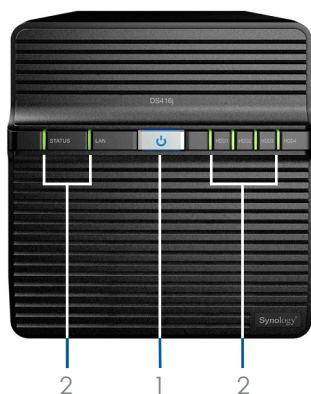

Connexions et boutons

- 1 Bouton d'alimentation
- 2 Voyant DEL
- 3 Port d'alimentation
- 4 Port LAN Gigabit (RJ-45)
- 5 Port USB 2.0
- 6 Port USB 3.0
- 7 Bouton de réinitialisation
- 8 Ventilateur
- 9 Fente de sécurité Kensington

Spécifications techniques

Matériel

Processeur	Marvell Armada 88F6828 double cœur 1,3 GHz
Unité à virgule flottante	Oui
Moteur de chiffrement matériel	Oui
Taille de la mémoire RAM	DDR3 512 MB
Type de disques compatibles	4 x 3,5" ou 2,5" SATA(II) (disques durs non inclus)
Capacité brute interne maximale	32 To (4 X disques durs de 8 To) (La capacité effective variera selon les types de volume.)
Taille Maximale de volume simple	16 To
Ports externes	1 x ports USB 3.0, 1 x port USB 2.0
Taille (HxLxP)	184mm x 168mm x 230mm
Poids	2.21 kg
LAN	Gigabit (RJ-45) x 1
Prise en charge du sans-fil	Oui (dongles sans fil non inclus)
Wake on LAN/WAN	Oui
Marche/Arrêt programmés	Oui
Tension secteur CA d'entrée	100V à 240V
Fréquence de l'alimentation	50 Hz à 60 Hz, monophasé
Température de fonctionnement	De 5°C à 40°C (De 40°F à 104°F)
Température de stockage	De -20°C à 60°C (De -5°F à 140°F)
Humidité relative	5 % à 95 % HR

Généralités

Protocoles réseau	CIFS, AFP, NFS, FTP, WebDAV, CalDAV, iSCSI, Telnet, SSH, SNMP, VPN (PPTP, OpenVPN™, L2TP)
Système de fichiers	Interne : ext4 Externe : ext4, ext3, FAT, NTFS, HFS+ (lecture seule)
Gestion du stockage	Taille Maximale de volume simple 16 To, Nombre maximal de volumes internes : 256, Nombre maximal d'iSCSI Target : 10, Nombre maximal d'iSCSI LUN : 10
Type de RAID pris en charge	Synology Hybrid RAID (SHR), Basic, JBOD, RAID 0, RAID 1, RAID 5, RAID 6, RAID 10
Possibilité de partage de fichiers	Nombre maximal de comptes utilisateurs : 1024, nombre maximal de groupes : 256, Nombre maximal de dossiers partagés : 256, Nombre maximal de connexions CIFS/AFP/FTP/File Station concomitantes : 128
Privilège	Liste de contrôle d'accès Windows (ACL)
Service d'annuaire	Intégration de Windows AD : Connexion des utilisateurs au domaine via Samba (CIFS)/AFP/FTP/File Station, Intégration LDAP
Sécurité	FTP sur SSL/TLS, blocage IP automatique, pare-feu, sauvegarde réseau chiffrée sur Rsync, connexion HTTPS
Utilitaires	Synology Web Assistant, Synology Assistant, Cloud Station, Synology Cloud Sync Decryption Tool, Photo Station Uploader, Evidence Integrity Authenticator
Clients pris en charge	Windows XP et versions ultérieures, Mac OS X® 10.7 et versions ultérieures, Ubuntu 12 et versions ultérieures
Navigateurs pris en charge	Chrome™, Firefox®, Internet Explorer® 8 et versions ultérieures, Safari® 7 et versions ultérieures, Safari (iOS® 7 et versions ultérieures sur iPad®), Chrome (Android 4.0 et versions ultérieures sur tablettes)
Langue	English, Deutsch, Français, Italiano, Español, Dansk, Norsk, Svensk, Nederlands, Русский, Polski, Magyar, Portugais do Brasil, Portugais Européen, Türkçe, Český, 日本語, 한국어, 繁體中文, 简体中文