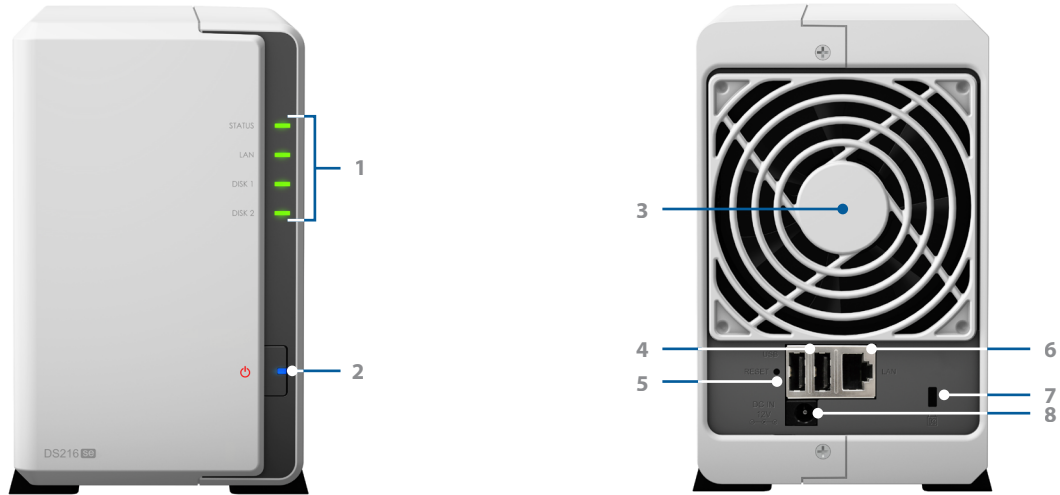

Connexions et boutons

1	Voyant DEL	2	Bouton d'alimentation	3	Ventilateur	4	Port USB 2.0
5	Bouton de réinitialisation	6	Port LAN	7	Fente de sécurité Kensington	8	Port d'alimentation

Spécifications techniques

Matériel

Processeur	Marvell Armada 370 800MHz
Unité à virgule flottante	Oui
Moteur de chiffrement matériel	Oui
Taille de la mémoire RAM	DDR3 256 Mo
Type de disques compatibles	2 X 3,5"/2,5" SATA III/II (disques durs non inclus. Des supports pour disques 2.5" sont requis.)
Capacité brute interne maximale	16 To (2 X disques durs de 8 To) (La capacité effective varie selon les types de volume)
Ports externes	Port USB 2.0 x 2
Taille (HxLxP)	165 mm x 100 mm x 225.5 mm
Poids	870g
LAN	Gigabit (RJ-45) x 1
Prise en charge du sans-fil	Oui (dongles sans fil non inclus)
Marche/Arrêt programmés	Oui
Tension secteur CA d'entrée	100 V à 240 V CA
Fréquence de l'alimentation	50 Hz à 60 Hz, monophasé
Température de fonctionnement	De 5°C à 40°C (40°F à 104°F)
Température de stockage	De -20°C à 60°C (-5°F à 140°F)
Humidité relative	5 % à 95 % HR

Généralités

Protocoles réseau	CIFS, AFP, NFS, FTP, WebDAV, CalDAV, Telnet, SSH, SNMP, VPN (PPTP, OpenVPN™, L2TP)
Système de fichiers	Interne : ext4 Externe : ext4, ext3, FAT, NTFS, HFS+ (lecture seule)
Gestion du stockage	Taille Maximale de volume simple 16 To, Nombre maximal de volumes internes : 256
Type de RAID pris en charge	Synology Hybrid RAID (SHR), Basic, JBOD, RAID 0, RAID 1
Possibilité de partage de fichiers	Nombre maximal de comptes utilisateurs : 512, nombre maximal de groupes : 128, Nombre maximal de dossiers partagés : 256, Nombre maximal de connexions CIFS/AFP/FTP/File Station concomitantes : 64
Privilège	Liste de contrôle d'accès Windows (ACL)
Service d'annuaire	Intégration de Windows AD : Connexion des utilisateurs au domaine via Samba (CIFS)/AFP/FTP/File Station, Intégration LDAP
Sécurité	FTP sur SSL/TLS, blocage IP automatique, pare-feu, sauvegarde réseau chiffrée sur Rsync, connexion HTTPS
Utilitaires	Synology Web Assistant, Synology Assistant, Cloud Station, Photo Station Uploader
Clients pris en charge	Windows XP onwards, Mac OS X® 10.7 onwards, Ubuntu 12 et versions ultérieures
Navigateurs pris en charge	Chrome™, Firefox®, Internet Explorer® 8 et versions ultérieures, Safari® 7 et versions ultérieures, Safari (iOS® 7 et versions ultérieures iPad®), Chrome (Android 4.0 et versions ultérieures sur tablettes)
Langue	English, Deutsch, Français, Italiano, Español, Dansk, Norsk, Svensk, Nederlands, Русский, Polski, Magyar, Portugais do Brasil, Portugais Européen, Türkçe, Český, 日本語, 한국어, 繁體中文, 简体中文