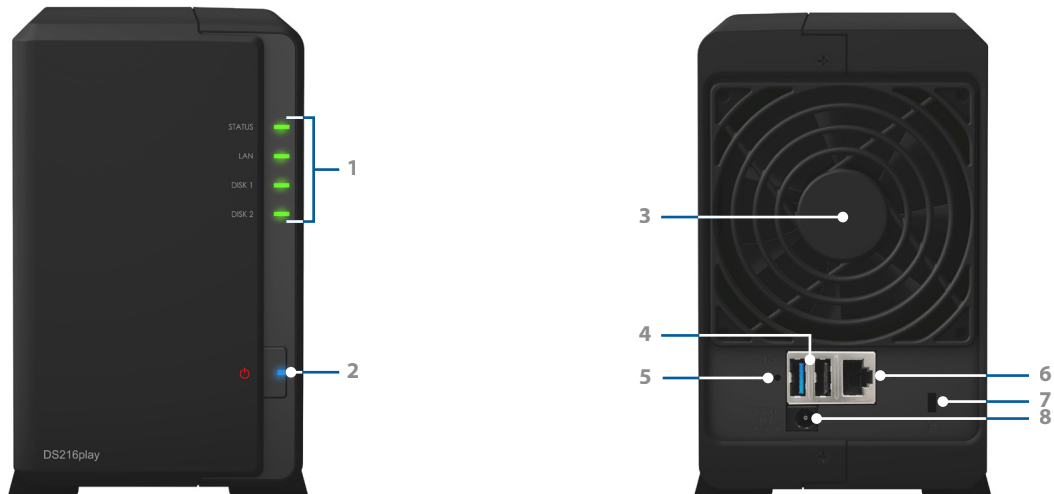

Connexions et boutons

1	Voyant DEL	2	Bouton d'alimentation	3	Ventilateur	4	Port USB 3.0 (bleu) / port 2.0 (noir)
5	Bouton de réinitialisation	6	Port LAN Gigabit (RJ-45)	7	Fente de sécurité Kensington	8	Port d'alimentation

Spécifications techniques

Matériel

Processeur	Double cœur STM STiH412 1,5 GHz
Unité à virgule flottante	Oui
Moteur de transcodage matériel	Oui ; codec pris en charge : MPEG-4 Part 2 (XVID, DIVX5), MPEG-2, VC-1, H.265 (HEVC) ; résolution maximale : 4K (3840 x 2160) ; Nombre aximal d'images par seconde (IPS) : 30
Taille de la mémoire RAM	DDR3 1 Go
Type de disques compatibles	2 x 3,5"/2,5" SATA III/II (disques durs non inclus. Des supports pour disques 2.5" sont requis.)
Capacité brute interne maximale	16 To (2 x disques durs de 8 To) (La capacité effective varie selon les types de volume)
Ports externes	1 x ports USB 3.0, 1 x port USB 2.0
Taille (HxLxP)	165 mm x 100 mm x 225.5 mm
Poids	880g
LAN	Gigabit (RJ-45) x 1
Prise en charge du sans-fil	Oui (dongles sans fil non inclus)
Wake on LAN/WAN	Oui
Marche/Arrêt programmés	Oui
Tension secteur CA d'entrée	100V à 240V
Fréquence de l'alimentation	50 Hz à 60 Hz, monophasé
Température de fonctionnement	De 5°C à 40°C (40°F à 104°F)
Température de stockage	De -20°C à 60°C (-5°F à 140°F)
Humidité relative	5 % à 95 % HR

Généralités

Protocoles réseau	CIFS, AFP, NFS, FTP, WebDAV, CalDAV, iSCSI, Telnet, SSH, SNMP, VPN (PPTP, OpenVPN™, L2TP)
Système de fichiers	Interne : ext4 Externe : ext4, ext3, FAT, NTFS, HFS+ (lecture seule)
Gestion du stockage	Taille Maximale de volume simple 16 To, Nombre maximal de volumes internes : 256, Nombre maximal d'iSCSI Target : 10, Nombre maximal d'iSCSI LUN : 10
Type de RAID pris en charge	Synology Hybrid RAID (SHR), Basic, JBOD, RAID 0, RAID 1
Possibilité de partage de fichiers	Nombre maximal de comptes utilisateurs : 2048, nombre maximal de groupes : 256, Nombre maximal de dossiers partagés : 256, Nombre maximal de connexions CIFS/AFP/FTP/File Station concomitantes : 256
Privilège	Liste de contrôle d'accès Windows (ACL)
Service d'annuaire	Intégration de Windows AD : Connexion des utilisateurs au domaine via Samba (CIFS)/AFP/FTP/File Station, Intégration LDAP
Sécurité	FTP sur SSL/TLS, blocage IP automatique, pare-feu, sauvegarde réseau chiffrée sur Rsync, connexion HTTPS
Utilitaires	Synology Web Assistant, Synology Assistant, Cloud Station, Photo Station Uploader, Evidence Integrity Authenticator
Clients pris en charge	Windows XP et versions ultérieures, Mac OS X® 10.7 et versions ultérieures, Ubuntu 12 et versions ultérieures
Navigateurs pris en charge	Chrome™, Firefox®, Internet Explorer® 8 et versions ultérieures, Safari® 7 et versions ultérieures, Safari (iOS® 7 et versions ultérieures iPad®), Chrome (Android 4.0 et versions ultérieures sur tablettes)
Langue	English, Deutsch, Français, Italiano, Español, Dansk, Norsk, Svensk, Nederlands, Русский, Polski, Magyar, Português do Brasil, Português Europeu, Türkçe, Český, 日本語, 한국어, 繁體中文, 简体中文