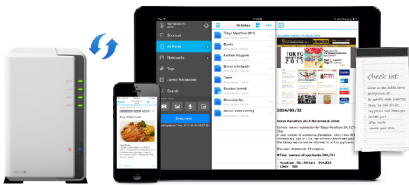

Serveur média certifié DLNA

En tant que **DLNA DMS** (Digital Media Server) certifié, le DS216j fait office de serveur multimédia, avec la capacité d'héberger les contenus multimédias pour la lecture à distance. Les appareils conformes à la norme DLNA peuvent accéder aux contenus partagés dans le DS216j sur le même réseau local sans avoir à s'embarrasser des paramètres de privilège. Le DS216j rend non seulement vos fichiers multimédias accessibles sans préconfiguration, mais il transforme également votre périphérique mobile en une télécommande via des applications mobiles Synology. Vous pouvez diffuser immédiatement des films, des photos et de la musique sur votre téléviseur ou sur des lecteurs, et ce, du bout du doigt.

Synchronisation de fichiers entre plateformes

Synchronisez automatiquement vos fichiers entre DiskStation, PC et appareils mobiles à l'aide de Synology Cloud Station.

Diffusion multimédia sans fil

Le DS216j transforme votre salon en un centre de divertissement multimédia.