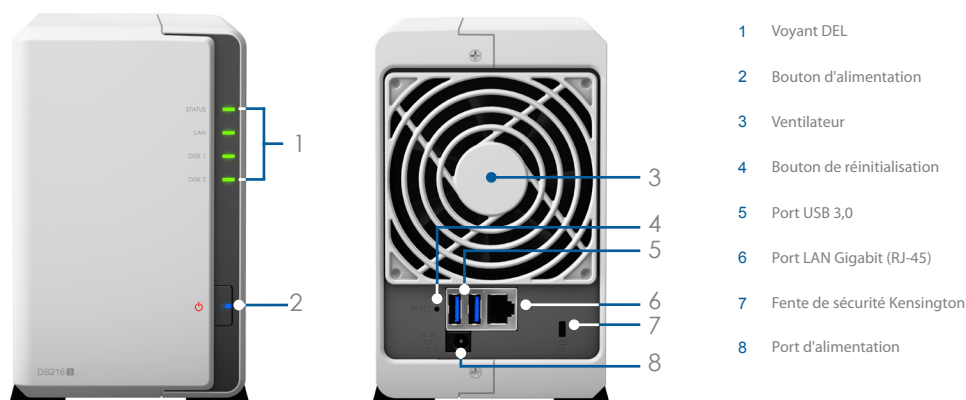

Connexions et boutons

Spécifications techniques

Matériel

Processeur	Marvell Armada 385 88F6820 double cœur 1,0 GHz
Moteur de chiffrement matériel	Oui
Unité à virgule flottante	Oui
Taille de la mémoire RAM	DDR3 512MB
Type de disques compatibles	3,5" ou 2,5" SATA III/II x 2 (disques durs non inclus)
Capacité brute interne maximale	16 To (2 disques durs de 8 To) (La capacité effective variera selon les types de volume.)
Ports externes	Port USB 3.0 x 2
Taille (HxLxP)	165mm x 100mm x 225,5mm
Poids	0,88kg
LAN	Gigabit (RJ-45) x 1
Prise en charge du sans-fil	Oui (dongles sans fil non inclus)
Wake on LAN/WAN	Oui
Tension secteur CA d'entrée	100V à 240V
Température de fonctionnement	De 5°C à 40°C (de 40°F à 104°F)
Température de stockage	De -20°C à 60°C (de -5°F à 140°F)
Humidité relative	5 % à 95 % HR

Généralités

Protocoles réseau	CIFS, AFP, NFS, FTP, WebDAV, CalDAV, iSCSI, Telnet, SSH, SNMP, VPN (PPTP, OpenVPN™, L2TP)
Système de fichiers	Interne : ext4 Externe : ext4, ext3, FAT, NTFS, HFS+ (lecture seule)
Gestion du stockage	Taille maximale du système de fichiers : 16 To, Nombre max de volumes internes : 256, Nombre maximal d'iSCSI Target : 10, Nombre maximal d'iSCSI LUN : 10
Type de RAID pris en charge	Synology Hybrid RAID (SHR), Basic, JBOD, RAID 0, RAID 1
Possibilité de partage de fichiers	Nombre maximal de comptes utilisateurs : 1024, nombre maximal de groupes : 256, Nombre maximal de dossiers partagés : 256 Nombre maximal de connexions CIFS/AFP/FTP/File Station concomitantes : 128
Privilège	Liste de contrôle d'accès Windows (ACL)
Service d'annuaire	Intégration de domaine Windows ADS, Intégration LDAP
Sécurité	FTP sur SSL/TLS, blocage IP automatique, pare-feu, sauvegarde réseau chiffrée sur Rsync, connexion HTTPS
Utilitaires	Synology Web Assistant, Synology Assistant, Cloud Station, Photo Station Uploader, Evidence Integrity Authenticator
Clients pris en charge	Windows XP et versions ultérieures, Mac OS X® 10.7 et versions ultérieures, Ubuntu 12 et versions ultérieures
Navigateurs pris en charge	Chrome™, Firefox®, Internet Explorer® : 8 et versions ultérieures, Safari® 7 et versions ultérieures, Safari (iOS® 7 et versions ultérieures iPad®), Chrome (Android 4.0 et versions ultérieures sur tablettes)
Langue	English, Deutsch, Français, Italiano, Español, Dansk, Norsk, Svensk, Nederlands, Русский, Polski, Magyar, Portugais do Brasil, Portugais Européen, Türkçe, Český, 日本語, 한국어, 繁體中文, 简体中文