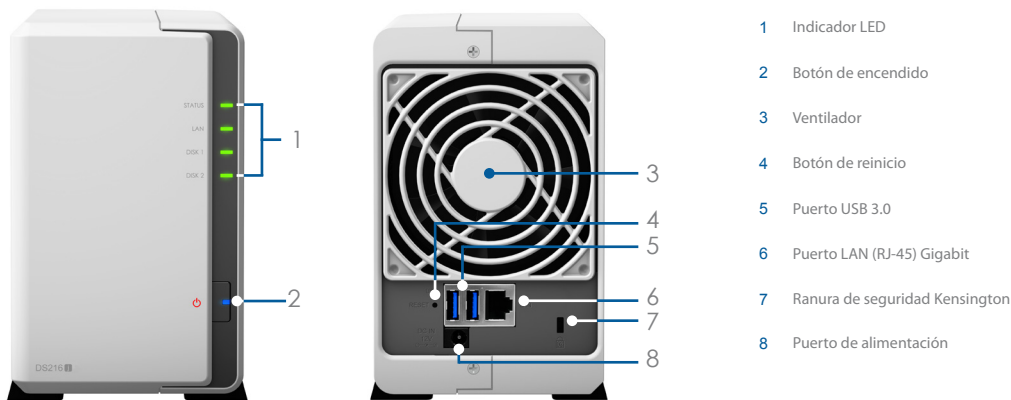

Conexiones y botones

Especificaciones técnicas

Hardware

CPU	Marvell Armada 385 88F6820, doble núcleo, 1,0GHz
Motor de cifrado de hardware	Sí
Unidad de coma flotante	Sí
Tamaño de RAM	DDR3 512 MB
Tipo de disco compatible	SATA III/II de 3,5" o 2,5" x 2 (no se incluyen las unidades de disco duro)
Capacidad interna máxima sin procesar	16 TB (2 unidades de disco duro 8 TB) (La capacidad real diferirá según los tipos de volumen)
Puertos externos	Puerto USB 3.0 x 2
Tamaño (Al. x An. x Pr.)	165 x 100 x 225,5 mm
Peso	0,88kg
LAN	Gigabit (RJ-45) x 1
Compatibilidad inalámbrica	Sí (no se incluyen las mochilas inalámbricas)
Despertar con LAN/WAN	Sí
Tensión de entrada de CA	de 100 a 240 V
Temperatura de funcionamiento	de 5°C a 40°C (40°F a 104°F)
Temperatura de almacenamiento	de -20°C a 60°C (-5°F a 140°F)
Humedad relativa	del 5 al 95% de HR

General

Protocolos de red	CIFS, AFP, NFS, FTP, WebDAV, CalDAV, iSCSI, Telnet, SSH, SNMP, VPN (PPTP, OpenVPN™, L2TP)
Sistema de archivos	Interno: ext4 Externo: ext4, ext3, FAT, NTFS, HFS+ (solo lectura)
Gestión de almacenamiento	Tamaño máximo del sistema de archivos: 16 TB; n.º máximo de volúmenes internos: 256; máximo de iSCSI Target: 10; máximo de iSCSI LUN: 10
Tipo de RAID compatible	Synology Hybrid RAID (SHR), Basic, JBOD, RAID 0, RAID 1
Capacidad de uso compartido de archivos	N.º máximo de cuentas de usuarios: 1024; máximo de grupos: 256; n.º máximo de carpetas compartidas: 256; n.º máximo de conexiones CIFS/AFP/FTP/File Station: 128
Privilegio	Lista de control de acceso de Windows (ACL)
Servicio de directorio	Integración con el dominio Windows ADS, Integración de LDAP
Seguridad	FTP a través de SSL/TLS, Bloqueo automático de IP, Cortafuegos, Copia de seguridad de red cifrada a través de Rsync, Conexión HTTPS
Utilidades	Synology Web Assistant, Synology Assistant, Cloud Station, Photo Station Uploader, Evidence Integrity Authenticator
Clientes compatibles	Windows XP o posterior, Mac OS X® 10.7 o posterior, Ubuntu 12 o posterior
Exploradores compatibles	Chrome™, Firefox®, Internet Explorer®: 8 o posterior, Safari® 7 o posterior, Safari (iOS® 7 o posterior en iPad®), Chrome (Android 4.0 o posterior en tabletas)
Idioma	English, Deutsch, Français, Italiano, Español, Dansk, Norsk, Svensk, Nederlands, Русский, Polski, Magyar, Portugués do Brasil, Portugués Europeu, Türkçe, Český, 日本語, 한국어, 繁體中文, 简体中文