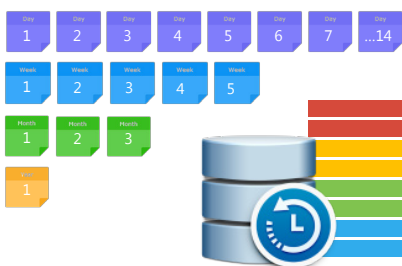

Protégez vos données avec d'excellentes performances

Le Synology DiskStation DS216+II est conçu pour les petites entreprises à la recherche d'une solution de stockage partagé compacte mais puissante. Animé par un **processeur double cœur Intel® Celeron®**, un **moteur de chiffrement matériel AES-NI** intégré et 1 Go de RAM DDR3, le DS216+II offre une vitesse moyenne de **113,08 Mo/s en lecture** et **111,78 Mo/s en écriture**, et une transmission de données chiffrées de **113,01 Mo/s en lecture** et de **111,66 Mo/s en écriture¹** en configuration RAID 1 et dans un environnement Windows®.

Une efficacité de stockage de nouvelle génération

Le système de fichiers Btrfs améliore la gestion du stockage en offrant une utilisation plus efficace, des instantanés planifiés des dossiers partagés et une restauration des données au niveau des fichiers/dossiers.