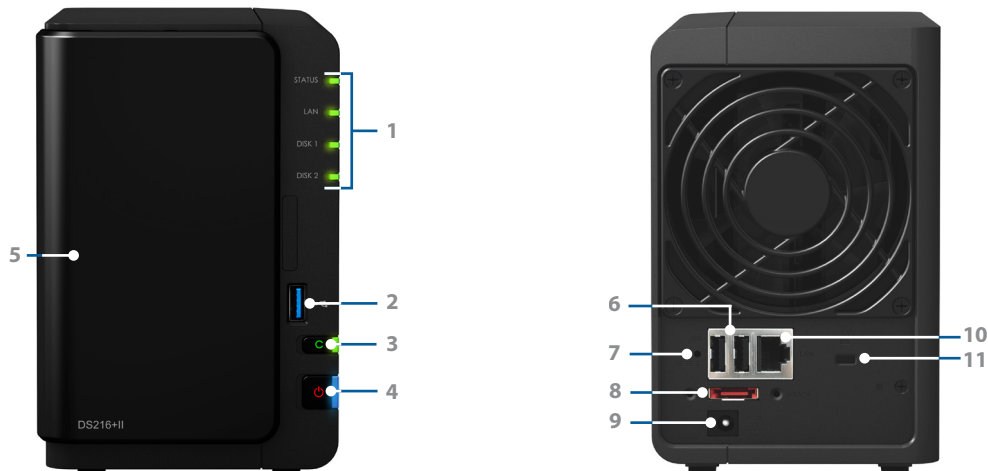

Connexions et boutons

1	Voyant LED	2	Port USB 3.0	3	Bouton USB copy	4	Bouton d'alimentation
5	Capot de tiroir à disque dur	6	Port USB 2.0	7	Bouton de réinitialisation	8	Port eSATA
9	Port d'alimentation	10	Port LAN (RJ-45)	11	Fente de sécurité Kensington		

Spécifications techniques

Matériel

Processeur	Intel Celeron N3060 à double cœur, 1,6 GHz, accélération jusqu'à 2,48 GHz
Moteur de chiffrement matériel	Oui (AES-NI)
Unité à virgule flottante	Oui
Moteur de transcodage matériel	Codec pris en charge : H.264 (AVC), H.265 (HEVC), MPEG-2 et VC-1) ; résolution maximale : 4K (4096 x 2160) ; nombre maximum d'images par seconde (IPS) : 30
Taille de la mémoire RAM	DDR3 1 Go
Type de disques compatibles	2 X 3,5"/2,5" SATA III/II (disques durs non inclus)
Capacité brute interne maximale	20 To (2 X disques durs de 10 To) (La capacité effective varie selon les types de volume.)
Ports externes	Ports USB 3.0 x 1, ports USB 2.0 x 2, port eSATA x 1
Taille (HxLxP)	165 mm x 108 mm x 233,2 mm
Poids	1,25 kg
LAN	Gigabit (RJ-45) x 1
Prise en charge du sans-fil	Oui (dongles sans fil non inclus)
Wake on LAN/WAN	Oui
Marche/Arrêt programmés	Oui
Tension secteur CA d'entrée	100 V à 240 V
Fréquence de l'alimentation	50 Hz à 60 Hz, monophasé
Température de fonctionnement	De 5°C à 40°C (40°F à 104°F)
Température de stockage	De -20°C à 60°C (-5°F à 140°F)
Humidité relative	5 % à 95 % HR

Généralités

Protocoles réseau	CIFS, AFP, NFS, FTP, WebDAV, CalDAV, iSCSI, Telnet, SSH, SNMP, VPN (PPTP, OpenVPN™, L2TP)
Système de fichiers	Interne : Btrfs, ext4 Externe : Btrfs, ext4, ext3, FAT, NTFS, HFS+, exFAT³
Gestion du stockage	Taille Maximale de volume simple 108 To, Nombre max de volumes internes : 256, Nombre maximal d'iSCSI Target : 32, Nombre maximal d'iSCSI LUN : 256
Type de RAID pris en charge	Synology Hybrid RAID (SHR), Basic, JBOD, RAID 0, RAID 1
Possibilité de partage de fichiers	Nombre maximal de comptes utilisateurs : 2048, nombre maximal de groupes : 256, Nombre maximal de dossiers partagés : 256, Nombre maximal de connexions CIFS/AFP/FTP/File Station concomitantes : 256
Privilège	Liste de contrôle d'accès Windows (ACL)
Service d'annuaire	Intégration de Windows AD : Connexion des utilisateurs au domaine via Samba (CIFS)/AFP/FTP/File Station, Intégration LDAP
Sécurité	FTP sur SSL/TLS, blocage IP automatique, pare-feu, sauvegarde réseau chiffrée sur Rsync, connexion HTTPS
Utilitaires	Synology Web Assistant, Cloud Station Drive, Cloud Station Backup, Cloud Sync Decryption Tool, Evidence Integrity Authenticator, Photo Station Uploader, Snapshot Manager for VMware, Snapshot Manager for Windows, NFS Plug-in for VMware VAAI