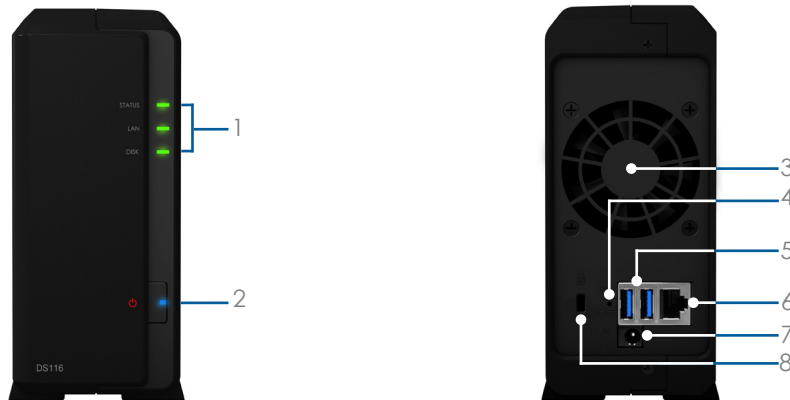

Connexions et boutons

1	Voyant DEL	2	Bouton d'alimentation	3	Ventilateur	4	Bouton de réinitialisation
5	Port USB 3,0	6	Port LAN Gigabit (RJ-45)	7	Port d'alimentation	8	Fente de sécurité Kensington

Spécifications techniques

Matériel

Processeur	Marvell ARMADA 385 88F6820 double cœur à 1,8 GHz
Moteur de chiffrement matériel	Oui
Unité à virgule flottante	Oui
Taille de la mémoire RAM	DDR3 1 Go
Type de disques compatibles	3,5" ou 2,5" SATA III/II x 1 (disques durs non inclus. Des supports pour disques 2.5" sont requis.)
Capacité brute interne maximale	8 To (1 disque dur de 8 To)
Ports externes	Port USB 3.0 x 2
Taille (HxLxP)	166mm x 71mm x 224mm
Poids	0,7 kg
LAN	Gigabit (RJ-45) x 1
Prise en charge du sans-fil	Oui (dongles sans fil non inclus)
Wake on LAN/WAN	Oui
Marche/Arrêt programmés	Oui
Tension secteur CA d'entrée	100 V à 240 V CA
Température de fonctionnement	De 5°C à 40°C (de 40°F à 104°F)
Température de stockage	de -20°C à 60°C (de -5°F à 140°F)
Humidité relative	5 % à 95 % HR

Généralités

Protocoles réseau	CIFS, AFP, NFS, FTP, WebDAV, CalDAV, iSCSI, Telnet, SSH, SNMP, VPN (PPTP, OpenVPN®, L2TP)
Système de fichiers	Interne : ext4 Externe : ext4, ext3, FAT, NTFS, HFS+ (lecture seule)
Gestion du stockage	Taille Maximale de volume simple 16 To, Nombre maximal de volumes internes : 1, Nombre maximal d'iSCSI Target : 10, Nombre maximal d'iSCSI LUN : 10
Type de RAID pris en charge	Basic
Possibilité de partage de fichiers	Nombre maximal de comptes utilisateurs : 2048, nombre maximal de groupes : 256, Nombre maximal de dossiers partagés : 256, Nombre maximal de connexions CIFS/AFP/FTP/File Station concomitantes : 128
Privilège	Liste de contrôle d'accès Windows (ACL)
Service d'annuaire	Intégration de Windows AD : Connexion des utilisateurs au domaine via Samba (CIFS)/AFP/FTP/File Station, Intégration LDAP
Sécurité	FTP sur SSL/TLS, blocage IP automatique, pare-feu, sauvegarde réseau chiffrée sur Rsync, connexion HTTPS
Utilitaires	Synology Web Assistant, Cloud Station Drive, Cloud Station Backup, Photo Station Uploader, Evidence Integrity Authenticator
Clients pris en charge	Windows 7 et versions ultérieures, Mac OS X 10.10 versions ultérieures
Navigateurs pris en charge	Chrome™, Firefox®, Internet Explorer® : 8 et versions ultérieures, Safari® 7 et versions ultérieures, Safari (iOS® 7 et versions ultérieures sur iPad®), Chrome (Android 4.0 et versions ultérieures sur tablettes)
Langue	English, Deutsch, Français, Italiano, Español, Dansk, Norsk, Svensk, Nederlands, Русский, Polski, Magyar, Portugais do Brasil, Portugais Européen, Türkçe, Český, 日本語, 한국어, 繁體中文, 简体中文